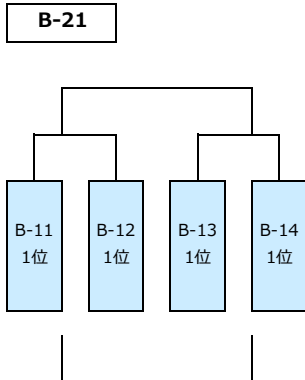

## Bエントリー

### 一日目組合せ

2020年12月20日 金岡陸上競技場 グラウンド

※トーナメント戦1日目は同点の場合、2日目組合せのため1・2回戦とも抽選を行う  
 ※プール（リーグ）戦1日目の順位決定は、1,勝数が多い、2,負数が少ない、3,総得点が多い、4,得失点差が大きい、5,抽選 とする

### 二日目組合せ (案)

2021年1月17日 Jグリーン堺 S13 グラウンド

※二日目組合せは予定(案)で、エントリーチーム数等により変更になる場合があります  
 ※トーナメント戦2日目は同点の場合、1回戦のみ抽選を行い、2回戦は抽選を行わない  
 ※プール（リーグ）戦2日目は、同位チームがあっても抽選は行わない

Aエントリー

前後半	入場時間	入れ換え	フロム	番号	得点	対戦組合せ			得点	レフリー	グラウンド
						本部側ベンチ 前半キックオフ					
9:15	~	9:24	A-11	A①		箕面	vs	Kiwi's		八尾	1
9:26	~	9:35	A-11	A②		阿倍野	vs	生駒		花園	2
9:38	~	9:47	A-12	A③		八尾	vs	花園		箕面	1
9:49	~	9:58	A-12	A④		とりみ	vs	大工大		Kiwi's	2
10:01	~	10:10	A-11	A⑤		A① 負	vs	A② 負		とりみ	1
10:12	~	10:21	A-11	A⑥		A① 勝	vs	A② 勝		大工大	2
10:24	~	10:33	A-12	A⑦		A③ 負	vs	A④ 負		阿倍野	1
10:35	~	10:44	A-12	A⑧		A③ 勝	vs	A④ 勝		生駒	2
10:47	~	10:56	A-13	A⑨		河内長野・ 富田林・岬	vs	OTJ		大阪中央	1
10:58	~	11:07	A-13	A⑩		吹田	vs	尼崎		南大阪	2
11:10	~	11:19	A-14	A⑪		東大阪	vs	天王山・撰 津市		尼崎	1
11:21	~	11:30	A-15	A⑫		生野	vs	高槻		河内長野・ 富田林・岬 天王山・撰 津市	2
11:33	~	11:42	A-13	A⑬		A⑨ 負	vs	A⑨ 負		天王山・撰 津市	1
11:44	~	11:53	A-13	A⑭		A⑩ 勝	vs	A⑩ 勝		高槻	2
11:56	~	12:05	A-14	A⑮		大阪中央	vs	東大阪		OTJ	1
12:07	~	12:16	A-15	A⑯		南大阪	vs	生野		吹田	2
12:19	~	12:28					vs				1
12:30	~	12:39					vs				2
12:42	~	12:51	A-14	A⑰		天王山・撰 津市	vs	大阪中央		生野	1
12:53	~	13:02	A-15	A⑱		高槻	vs	南大阪		東大阪	2