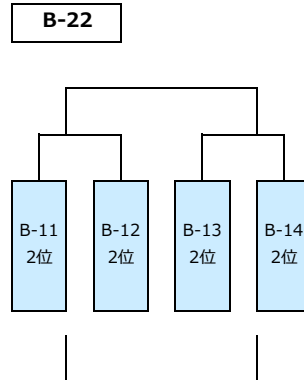

## Bエントリー

### 一日目組合せ

2020年12月20日 金岡陸上競技場 グラウンド

※トーナメント戦1日目は同点の場合、2日目組合せのため1・2回戦とも抽選を行う  
 ※プール（リーグ）戦1日目の順位決定は、1,勝数が多い、2,負数が少ない、3,総得点が多い、4,得失点差が大きい、5,抽選 とする

### 二日目組合せ (案)

2021年1月17日 Jグリーン堺 S13 グラウンド

※二日目組合せは予定(案)で、エントリーチーム数等により変更になる場合があります  
 ※トーナメント戦2日目は同点の場合、1回戦のみ抽選を行い、2回戦は抽選を行わない  
 ※プール（リーグ）戦2日目は、同位チームがあっても抽選は行わない

Aエントリー

前後半	入場時間	入れ換え	フロム	番号	得点	対戦組合せ			得点	レフリー	グラウンド
						本部側ベンチ 前半キックオフ					
9:15	~	9:24	A-11	A①		箕面	vs	Kiwi's		八尾	1
9:26	~	9:35	A-11	A②		阿倍野	vs	生駒		花園	2
9:38	~	9:47	A-12	A③		八尾	vs	花園		箕面	1
9:49	~	9:58	A-12	A④		とりみ	vs	大工大		Kiwi's	2
10:01	~	10:10	A-11	A⑤		A① 負	vs	A② 負		とりみ	1
10:12	~	10:21	A-11	A⑥		A① 勝	vs	A② 勝		大工大	2
10:24	~	10:33	A-12	A⑦		A③ 負	vs	A④ 負		阿倍野	1
10:35	~	10:44	A-12	A⑧		A③ 勝	vs	A④ 勝		生駒	2
10:47	~	10:56	A-13	A⑨		河内長野・ 富田林・岬	vs	OTJ		大阪中央	1
10:58	~	11:07	A-13	A⑩		吹田	vs	尼崎		南大阪	2
11:10	~	11:19	A-14	A⑪		東大阪	vs	天王山・撰 津市		尼崎	1
11:21	~	11:30	A-15	A⑫		生野	vs	高槻		河内長野・ 富田林・岬 天王山・撰 津市	2
11:33	~	11:42	A-13	A⑬		A⑨ 負	vs	A⑨ 負		天王山・撰 津市	1
11:44	~	11:53	A-13	A⑭		A⑩ 勝	vs	A⑩ 勝		高槻	2
11:56	~	12:05	A-14	A⑮		大阪中央	vs	東大阪		OTJ	1
12:07	~	12:16	A-15	A⑯		南大阪	vs	生野		吹田	2
12:19	~	12:28					vs				1
12:30	~	12:39					vs				2
12:42	~	12:51	A-14	A⑰		天王山・撰 津市	vs	大阪中央		生野	1
12:53	~	13:02	A-15	A⑱		高槻	vs	南大阪		東大阪	2

Bエントリー

前後半	入場時間	入れ換え	フロム	番号	得点	対戦組合せ			得点	レフリー	グラウンド
						本部側ベンチ 前半キックオフ					
13:05	~	13:14	B-11	B①		四條畷	vs	みなと		生駒	1
13:16	~	13:25	B-11	B②		生駒	vs	大阪中央		四條畷	2
13:28	~	13:37									1
13:39	~	13:48									2
13:51	~	14:00	B-11	B③		B① 負	vs	B② 負		八尾	1
14:02	~	14:11	B-11	B④		B① 勝	vs	B② 勝		OTJ	2
14:14	~	14:23	B-12	B⑤		布施	vs	南大阪		大工大	1
14:25	~	14:34	B-13	B⑥		東大阪	vs	とりみ		みなと	2
14:37	~	14:46	B-14	B⑦		箕面	vs	吹田		大阪中央	1
14:48	~	14:57					vs				2
15:00	~	15:09	B-12	B⑧		八尾	vs	布施		吹田	1
15:11	~	15:20	B-13	B⑨		OTJ	vs	東大阪		南大阪	2
15:23	~	15:32	B-14	B⑩		大工大	vs	箕面		とりみ	1
15:34	~	15:43					vs				2
15:46	~	15:55	B-12	B⑪		南大阪	vs	八尾		箕面	1
15:57	~	16:06	B-13	B⑫		とりみ	vs	OTJ		布施	2
16:09	~	16:18	B-14	B⑬		吹田	vs	大工大		東大阪	1
16:20	~	16:29					vs				2