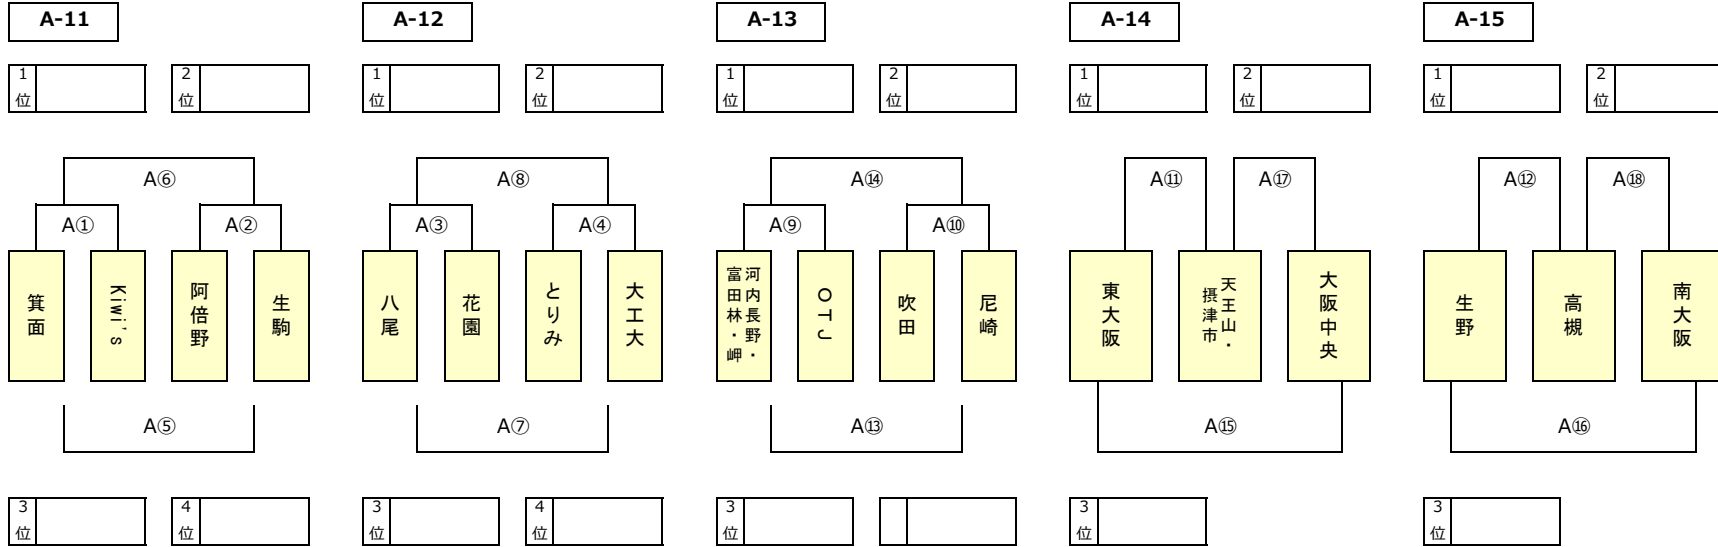

# 第11回 5年生交流会

### 一日目組合せ

2020年12月20日 金岡陸上競技場 グラウンド

※トーナメント戦 1日目は同点の場合、2日目組合せのため1・2回戦とも抽選を行う  
 ※プール（リーグ）戦 1日目の順位決定は、1,勝数が多い、2,負数が少ない、  
 3,総得点が多い、4,得失点差が大きい、5,抽選 とする

### 二日目組合せ (案)

2021年1月17日 Jグリーン堺 S13 グラウンド

※二日目組合せは予定(案)で、エントリーチーム数等により変更になる場合があります  
 ※トーナメント戦 2日目は同点の場合、1回戦のみ抽選を行い、2回戦は抽選を行わない  
 ※プール（リーグ）戦 2日目は、同位チームがあっても抽選は行わない

### 一日目組合せ

2020年12月20日 金岡陸上競技場 グラウンド

※トーナメント戦1日目は同点の場合、2日目組合せのため1・2回戦とも抽選を行う  
 ※プール（リーグ）戦1日目の順位決定は、1,勝数が多い、2,負数が少ない、3,総得点が多い、4,得失点差が大きい、5,抽選 とする