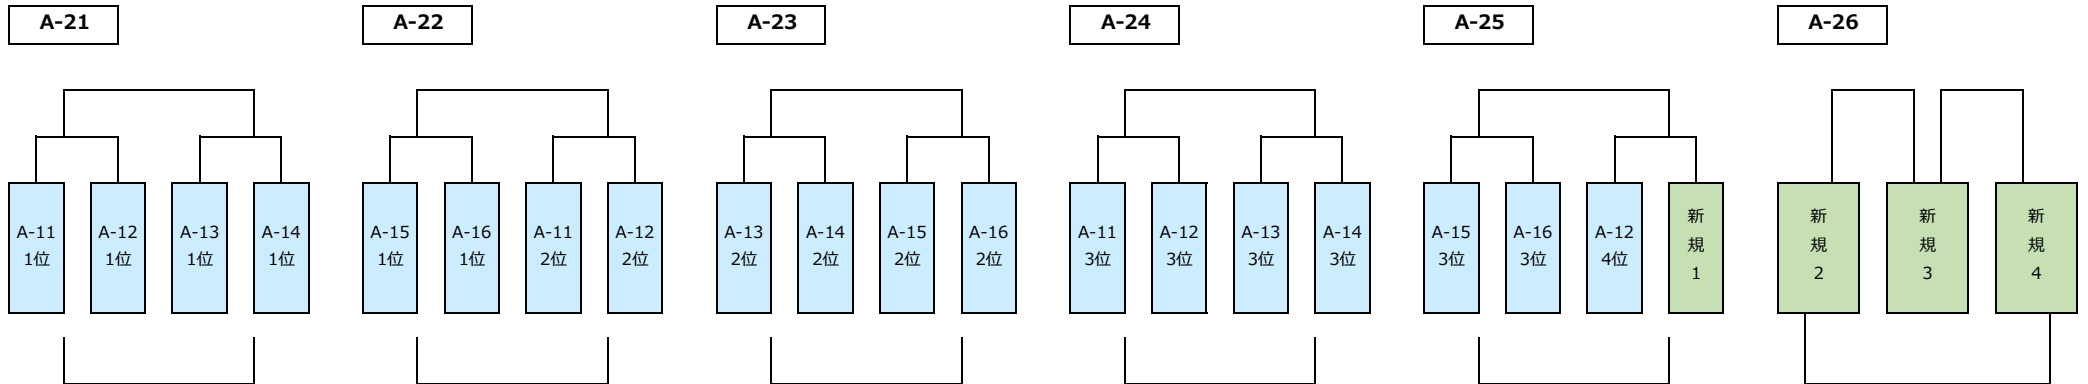

### 一日目組合せ

2020年12月20日 金岡陸上競技場 グラウンド

※トーナメント戦 1日目は同点の場合、2日目組合せのため1・2回戦とも抽選を行う  
 ※プール（リーグ）戦 1日目の順位決定は、1,勝数が多い、2,負数が少ない、  
 3,総得点が多い、4,得失点差が大きい、5,抽選 とする

### 二日目組合せ (案)

2021年1月17日 Jグリーン堺 S13 グラウンド

※二日目組合せは予定(案)で、エントリーチーム数等により変更になる場合があります  
 ※トーナメント戦 2日目は同点の場合、1回戦のみ抽選を行い、2回戦は抽選を行わない  
 ※プール（リーグ）戦 2日目は、同位チームがあっても抽選は行わない