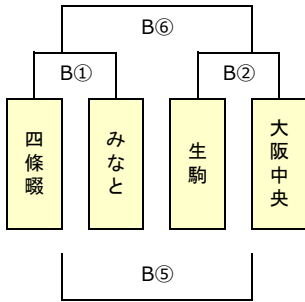

第11回 5年生交流会

Bエントリー

一日目組合せ

2020年12月20日 金岡陸上競技場 グラウンド

※トーナメント戦1日目は同点の場合、2日目組合せのため1・2回戦とも抽選を行う
※プール（リーグ）戦1日目の順位決定は、1,勝数が多い、2,負数が少ない、3,総得点が多い、4,得失点差が大きい、5,抽選 とする