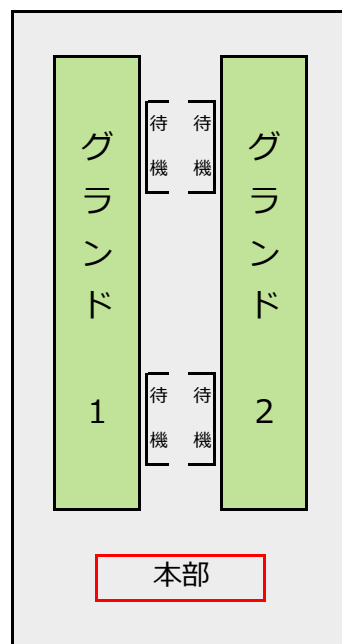

### 一日目組合せ

2020年12月20日 金岡陸上競技場 グラウンド

※トーナメント戦1日目は同点の場合、2日目組合せのため1・2回戦とも抽選を行う  
 ※プール（リーグ）戦1日目の順位決定は、1,勝数が多い、2,負数が少ない、3,総得点が多い、4,得失点差が大きい、5,抽選 とする

### 二日目組合せ (案)

2021年1月17日 Jグリーン堺 S13 グラウンド

※二日目組合せは予定(案)で、エントリーチーム数等により変更になる場合があります  
 ※トーナメント戦2日目は同点の場合、1回戦のみ抽選を行い、2回戦は抽選を行わない  
 ※プール（リーグ）戦2日目は、同位チームがあっても抽選は行わない

Aエントリー

前後半	入場時間	入れ換え	フロム	番号	得点	対戦組合せ			得点	レフリー	グラウンド
						本部側ベンチ 前半キックオフ					
9:15	~	9:24	A-11	A①		箕面	vs	Kiwi's		八尾	1
9:26	~	9:35	A-11	A②		阿倍野	vs	生駒		花園	2
9:38	~	9:47	A-12	A③		八尾	vs	花園		箕面	1
9:49	~	9:58	A-12	A④		とりみ	vs	大工大		Kiwi's	2
10:01	~	10:10	A-11	A⑤		A① 負	vs	A② 負		とりみ	1
10:12	~	10:21	A-11	A⑥		A① 勝	vs	A② 勝		大工大	2
10:24	~	10:33	A-12	A⑦		A③ 負	vs	A④ 負		阿倍野	1
10:35	~	10:44	A-12	A⑧		A③ 勝	vs	A④ 勝		生駒	2
10:47	~	10:56	A-13	A⑨		河内長野・ 富田林・岬	vs	OTJ		大阪中央	1
10:58	~	11:07	A-13	A⑩		吹田	vs	尼崎		南大阪	2
11:10	~	11:19	A-14	A⑪		東大阪	vs	天王山・撰 津市		尼崎	1
11:21	~	11:30	A-15	A⑫		生野	vs	高槻		河内長野・ 富田林・岬 天王山・撰 津市	2
11:33	~	11:42	A-13	A⑬		A⑨ 負	vs	A⑨ 負		天王山・撰 津市	1
11:44	~	11:53	A-13	A⑭		A⑩ 勝	vs	A⑩ 勝		高槻	2
11:56	~	12:05	A-14	A⑮		大阪中央	vs	東大阪		OTJ	1
12:07	~	12:16	A-15	A⑯		南大阪	vs	生野		吹田	2
12:19	~	12:28					vs				1
12:30	~	12:39					vs				2
12:42	~	12:51	A-14	A⑰		天王山・撰 津市	vs	大阪中央		生野	1
12:53	~	13:02	A-15	A⑱		高槻	vs	南大阪		東大阪	2

Bエントリー

前後半	入場時間	入れ換え	フロム	番号	得点	対戦組合せ			得点	レフリー	グラウンド
						本部側ベンチ 前半キックオフ					
13:05	~	13:14	B-11	B①		四條畷	vs	みなと		生駒	1
13:16	~	13:25	B-11	B②		生駒	vs	大阪中央		四條畷	2
13:28	~	13:37									1
13:39	~	13:48									2
13:51	~	14:00	B-11	B③		B① 負	vs	B② 負		八尾	1
14:02	~	14:11	B-11	B④		B① 勝	vs	B② 勝		OTJ	2
14:14	~	14:23	B-12	B⑤		布施	vs	南大阪		大工大	1
14:25	~	14:34	B-13	B⑥		東大阪	vs	とりみ		みなと	2
14:37	~	14:46	B-14	B⑦		箕面	vs	吹田		大阪中央	1
14:48	~	14:57					vs				2
15:00	~	15:09	B-12	B⑧		八尾	vs	布施		吹田	1
15:11	~	15:20	B-13	B⑨		OTJ	vs	東大阪		南大阪	2
15:23	~	15:32	B-14	B⑩		大工大	vs	箕面		とりみ	1
15:34	~	15:43					vs				2
15:46	~	15:55	B-12	B⑪		南大阪	vs	八尾		箕面	1
15:57	~	16:06	B-13	B⑫		とりみ	vs	OTJ		布施	2
16:09	~	16:18	B-14	B⑬		吹田	vs	大工大		東大阪	1
16:20	~	16:29					vs				2