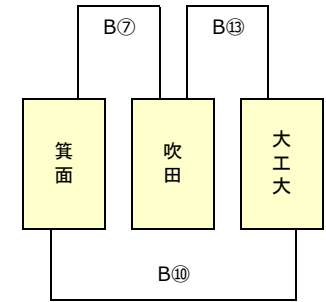

第11回 5年生交流会

Bエントリー

一日目組合せ

2020年12月20日 金岡陸上競技場 グラウンド

※トーナメント戦1日目は同点の場合、2日目組合せのため1・2回戦とも抽選を行う
※プール（リーグ）戦1日目の順位決定は、1,勝数が多い、2,負数が少ない、3,総得点が多い、4,得失点差が大きい、5,抽選 とする