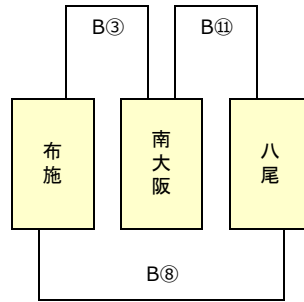

第11回 5年生交流会

Bエントリー

一日目組合せ

2020年12月20日 金岡陸上競技場 グラウンド

※トーナメント戦1日目は同点の場合、2日目組合せのため1・2回戦とも抽選を行う
※プール（リーグ）戦1日目の順位決定は、1,勝数が多い、2,負数が少ない、3,総得点が多い、4,得失点差が大きい、5,抽選 とする