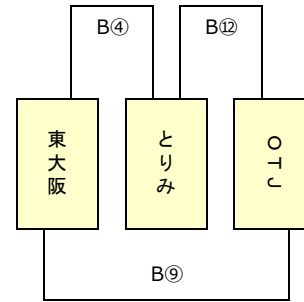

第11回 5年生交流会

Bエントリー

一日目組合せ

2020年12月20日 金岡陸上競技場 グラウンド

※トーナメント戦1日目は同点の場合、2日目組合せのため1・2回戦とも抽選を行う
※プール（リーグ）戦1日目の順位決定は、1,勝数が多い、2,負数が少ない、3,総得点が多い、4,得失点差が大きい、5,抽選 とする