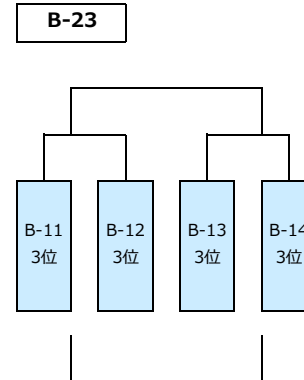

## Bエントリー

### 一日目組合せ

2020年12月20日 金岡陸上競技場 グラウンド

※トーナメント戦1日目は同点の場合、2日目組合せのため1・2回戦とも抽選を行う  
 ※プール（リーグ）戦1日目の順位決定は、1,勝数が多い、2,負数が少ない、3,総得点が多い、4,得失点差が大きい、5,抽選 とする

### 二日目組合せ (案)

2021年1月17日 Jグリーン堺 S13 グラウンド

※二日目組合せは予定(案)で、エントリーチーム数等により変更になる場合があります  
 ※トーナメント戦2日目は同点の場合、1回戦のみ抽選を行い、2回戦は抽選を行わない  
 ※プール（リーグ）戦2日目は、同位チームがあっても抽選は行わない

Aエントリー

前後半	入場時間	入れ換え	フロム	番号	得点	対戦組合せ			得点	レフリー	グラウンド
						本部側ベンチ 前半キックオフ					
9:15	~	9:24	A-11	A①		箕面	vs	Kiwi's		八尾	1
9:26	~	9:35	A-11	A②		阿倍野	vs	生駒		花園	2
9:38	~	9:47	A-12	A③		八尾	vs	花園		箕面	1
9:49	~	9:58	A-12	A④		とりみ	vs	大工大		Kiwi's	2
10:01	~	10:10	A-11	A⑤		A① 負	vs	A② 負		とりみ	1
10:12	~	10:21	A-11	A⑥		A① 勝	vs	A② 勝		大工大	2
10:24	~	10:33	A-12	A⑦		A③ 負	vs	A④ 負		阿倍野	1
10:35	~	10:44	A-12	A⑧		A③ 勝	vs	A④ 勝		生駒	2
10:47	~	10:56	A-13	A⑨		河内長野・ 富田林・岬	vs	OTJ		大阪中央	1
10:58	~	11:07	A-13	A⑩		吹田	vs	尼崎		南大阪	2
11:10	~	11:19	A-14	A⑪		東大阪	vs	天王山・撰 津市		尼崎	1
11:21	~	11:30	A-15	A⑫		生野	vs	高槻		河内長野・ 富田林・岬 天王山・撰 津市	2
11:33	~	11:42	A-13	A⑬		A⑨ 負	vs	A⑨ 負		天王山・撰 津市	1
11:44	~	11:53	A-13	A⑭		A⑩ 勝	vs	A⑩ 勝		高槻	2
11:56	~	12:05	A-14	A⑮		大阪中央	vs	東大阪		OTJ	1
12:07	~	12:16	A-15	A⑯		南大阪	vs	生野		吹田	2
12:19	~	12:28					vs				1
12:30	~	12:39					vs				2
12:42	~	12:51	A-14	A⑰		天王山・撰 津市	vs	大阪中央		生野	1
12:53	~	13:02	A-15	A⑱		高槻	vs	南大阪		東大阪	2

Bエントリー

前後半	入場時間	入れ換え	フロム	番号	得点	対戦組合せ			得点	レフリー	グラウンド
						本部側ベンチ 前半キックオフ					
13:05	~	13:14	B-11	B①		四條畷	vs	みなと		生駒	1
13:16	~	13:25	B-11	B②		生駒	vs	大阪中央		四條畷	2
13:28	~	13:37									1
13:39	~	13:48									2
13:51	~	14:00	B-11	B③		B① 負	vs	B② 負		八尾	1
14:02	~	14:11	B-11	B④		B① 勝	vs	B② 勝		OTJ	2
14:14	~	14:23	B-12	B⑤		布施	vs	南大阪		大工大	1
14:25	~	14:34	B-13	B⑥		東大阪	vs	とりみ		みなと	2
14:37	~	14:46	B-14	B⑦		箕面	vs	吹田		大阪中央	1
14:48	~	14:57					vs				2
15:00	~	15:09	B-12	B⑧		八尾	vs	布施		吹田	1
15:11	~	15:20	B-13	B⑨		OTJ	vs	東大阪		南大阪	2
15:23	~	15:32	B-14	B⑩		大工大	vs	箕面		とりみ	1
15:34	~	15:43					vs				2
15:46	~	15:55	B-12	B⑪		南大阪	vs	八尾		箕面	1
15:57	~	16:06	B-13	B⑫		とりみ	vs	OTJ		布施	2
16:09	~	16:18	B-14	B⑬		吹田	vs	大工大		東大阪	1
16:20	~	16:29					vs				2