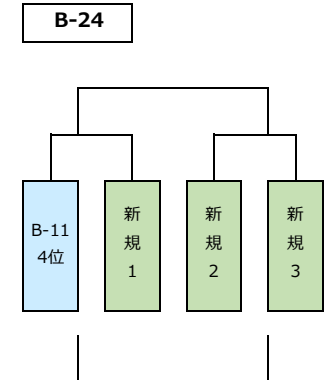

# 第11回 5年生交流会

## Bエントリー

### 一日目組合せ

2020年12月20日 金岡陸上競技場 グラウンド

※トーナメント戦1日目は同点の場合、2日目組合せのため1・2回戦とも抽選を行う  
 ※プール（リーグ）戦1日目の順位決定は、1,勝数が多い、2,負数が少ない、3,総得点が多い、4,得失点差が大きい、5,抽選 とする

### 二日目組合せ (案)

2021年1月17日 Jグリーン堺 S13 グラウンド

※二日目組合せは予定(案)で、エントリーチーム数等により変更になる場合があります  
 ※トーナメント戦2日目は同点の場合、1回戦のみ抽選を行い、2回戦は抽選を行わない  
 ※プール（リーグ）戦2日目は、同位チームがあっても抽選は行わない

Aエントリー

前後半	入場時間	入れ換え	フロム	番号	得点	対戦組合せ			得点	レフリー	グラウンド
						本部側ベンチ 前半キックオフ					
9:15	~	9:24	A-11	A①		箕面	vs	Kiwi's		八尾	1
9:26	~	9:35	A-11	A②		阿倍野	vs	生駒		花園	2
9:38	~	9:47	A-12	A③		八尾	vs	花園		箕面	1
9:49	~	9:58	A-12	A④		とりみ	vs	大工大		Kiwi's	2
10:01	~	10:10	A-11	A⑤		A① 負	vs	A② 負		とりみ	1
10:12	~	10:21	A-11	A⑥		A① 勝	vs	A② 勝		大工大	2
10:24	~	10:33	A-12	A⑦		A③ 負	vs	A④ 負		阿倍野	1
10:35	~	10:44	A-12	A⑧		A③ 勝	vs	A④ 勝		生駒	2
10:47	~	10:56	A-13	A⑨		河内長野・ 富田林・岬	vs	OTJ		大阪中央	1
10:58	~	11:07	A-13	A⑩		吹田	vs	尼崎		南大阪	2
11:10	~	11:19	A-14	A⑪		東大阪	vs	天王山・撰 津市		尼崎	1
11:21	~	11:30	A-15	A⑫		生野	vs	高槻		河内長野・ 富田林・岬 天王山・撰 津市	2
11:33	~	11:42	A-13	A⑬		A⑨ 負	vs	A⑨ 負		天王山・撰 津市	1
11:44	~	11:53	A-13	A⑭		A⑩ 勝	vs	A⑩ 勝		高槻	2
11:56	~	12:05	A-14	A⑮		大阪中央	vs	東大阪		OTJ	1
12:07	~	12:16	A-15	A⑯		南大阪	vs	生野		吹田	2
12:19	~	12:28					vs				1
12:30	~	12:39					vs				2
12:42	~	12:51	A-14	A⑰		天王山・撰 津市	vs	大阪中央		生野	1
12:53	~	13:02	A-15	A⑱		高槻	vs	南大阪		東大阪	2