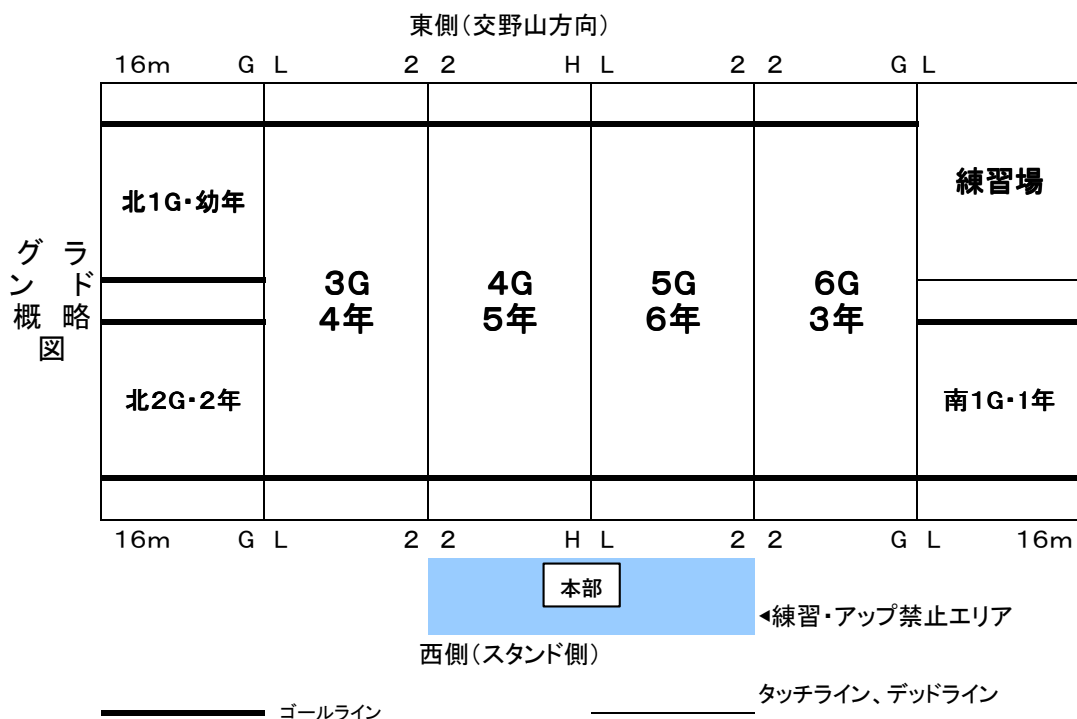

タイムテーブル

時間		←GL	←22m	22m→	GL→		
7:00	各学校の駐車場係集合(車の整理)						
7:30	各学校の設営係集合(会場の設営) 開場8:00 アップ開始8:30~						
8:15	代表者ミーティング(各学校のコーチ・レフリーは本部に集合)						
	グラウンド配置						
	北1 (幼児)	北2 (2年)	3 (4年)	4 (5年)	5 (6年)	6 (3年)	南7 (1年)
①	9:00 ① 四條畷 9:18 枚方A-寝屋A	①交野 四條畷-枚方B	①交野 寝屋B-枚方C	①寝屋川 枚方A-交野A	①四條畷 交野A-守口	①四條畷 寝屋B-OTJA	①寝屋川 枚方A-守口
②	9:20 ② 枚方 9:38 守口-OTJ	②寝屋川 枚方A-OTJA	②寝屋川 寝屋A-枚方B	②守口 枚方B-寝屋A	②守口 交野B-OTJ	②寝屋川 枚方C-交野	②交野 OTJA-寝屋A
③	9:40 ③ 守口 9:58 枚方B-交野	③OTJ 寝屋C-枚方C	③枚方 OTJA-枚方A	③四條畷 OTJB-寝屋B	③交野B 四條畷-交野A	③枚方 守口-寝屋A	③守口 寝屋B-枚方B
④	10:00 ④ 寝屋川 10:18 寝屋B-四條畷	④枚方 寝屋A-交野A	④OTJ 四條畷-交野	④枚方 OTJA-守口	④交野A OTJ-守口	④OTJ 四條畷-枚方A	④OTJ 四條畷-寝屋C
⑤	10:20 ⑤ 枚方 10:38 枚方D-寝屋C	⑤枚方 寝屋B-守口	⑤守口 OTJB-枚方B	⑤OTJ 寝屋A-四條畷	⑤守口 四條畷-交野B	⑤守口 OTJB-交野	⑤枚方 交野-OTJB
⑥	10:40 ⑥ 寝屋川 10:58 ①負-②負	⑥寝屋川 OTJB-交野B	⑥寝屋川 守口-枚方A	⑥OTJ 寝屋B-交野B	⑥交野A OTJ-交野A	⑥寝屋川 枚方B-寝屋A	⑥寝屋川 ①負-②負
⑦	11:00 ⑦ 枚方 11:18 ①勝-②勝	⑦OTJ ①負-④負	⑦枚方 ①勝-④勝	⑦寝屋川 ①勝-④勝	⑦OTJ 交野B-守口	⑦枚方 ①勝-④勝	⑦OTJ ①勝-②勝
⑧	11:20 ⑧ 寝屋川 11:38 枚方C-枚方D	⑧枚方 ①勝-④勝	⑧枚方 ①負-④負	⑧交野 ①負-④負	⑧OTJ 四條畷-OTJ	⑧枚方 ①負-④負	⑧枚方 寝屋D-OTJB
⑨	11:40 ⑨ 枚方 11:58 ③負-④負	⑨四條畷 ②負-⑤負	⑨OTJ OTJB-寝屋A	⑨交野 枚方B-四條畷	⑨四條畷 交野B-交野A	⑨交野 OTJB-枚方C	⑨寝屋川 ③負-④負
⑩	12:00 ⑩ 寝屋川 12:18 ③勝-④勝	⑩守口 ②勝-⑤勝	⑩四條畷 守口-OTJA	⑩枚方 OTJB-交野B	⑩交野B 四條畷-守口	⑩OTJ 枚方B-守口	⑩四條畷 ③勝-④勝
⑪	12:20 ⑪ 交野 12:38 枚方C-寝屋C	⑪交野 ③負-⑥負			6年生は13分 ゲーム		⑪寝屋川 寝屋D-交野
⑫	12:40 12:58	⑫寝屋川 ③勝-⑥勝					
12:40	撤収作業(最終試合⑫から)						

※全体の外側約2mにコーチ、選手、応援者の待機ラインを引く。
 ※本部を含むスタンド側22m~22m間で練習やアップをしないでください。