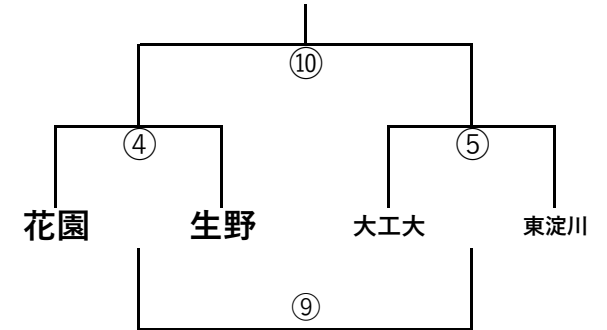

2021年度ドコモショップ組み合わせ10/9・10

9日A

	高槻	南大阪	交野
高槻		①	⑥
南大阪			⑪
交野			

9日B

	茨木	東大阪 KINDAI	堺
茨木		②	⑦
東大阪 KINDAI			⑫
堺			

9日D

9日C

	合同	八尾	大阪中央
合同		③	⑧
八尾			⑬
大阪中央			

	能勢	大阪・守口	阿倍野
能勢		④	⑧
大阪・守口			⑫
阿倍野			