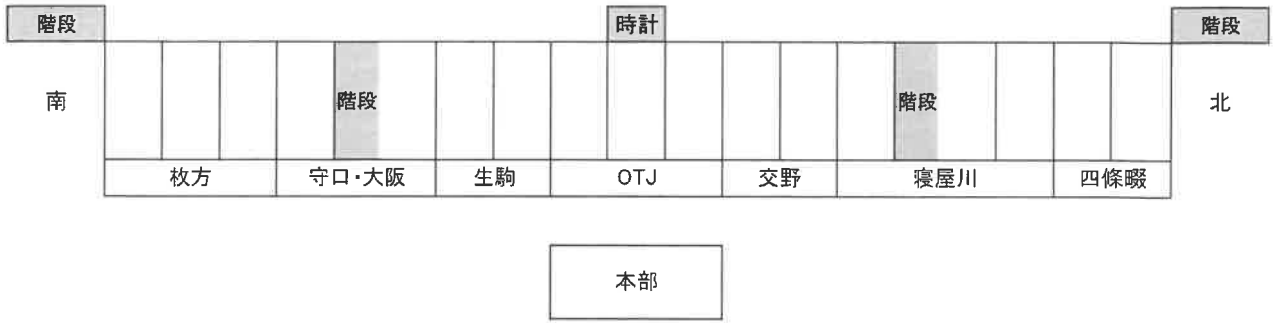

北河内秋季大会2023 エントリー

学年別エントリー数

	登録名称	略称	幼児	1年	2年	3年	4年	5年	6年	タグ	合計
1	交野RS	交野	1	1	2	1	1	1	1		8
2	OTJRS	OTJ	1	1	1	1	1	1	2		8
3	四條躰RS	躰	1	1	1	1	1	1	1		7
4	寝屋川RS	寝屋	2	2	2	3	2	2	2		15
5	枚方RS	枚方	5	2	2	3	3	3	2		20
6	守口RS	守口	2	1	2	1	2	1	1		10
7	生駒少年RC	生駒	1	1	1	2	2	1	1		9
合 計			13	9	11	12	12	10	10		77

組合せユニット

	幼児	1年	2年	3年	4年	5年	6年
I	枚方A	枚方A	寝屋川A	枚方A	枚方A	枚方A	枚方 A
	OTJ	寝屋川A	枚方A	寝屋川A	四條躰	OTJ	寝屋川A
	寝屋A	四條躰	生駒	生駒A	守口A	生駒	交野
	枚方B		守口A	守口	生駒A	四條躰	OTJA
II	枚方C	枚方B	寝屋川B	寝屋川B	枚方B	枚方B	枚方B
	守口A	寝屋川B	枚方B	枚方B	寝屋川B	寝屋川B	四條躰
	四條躰	交野	交野A	OTJ	守口B	守口	生駒
			四條躰	四條躰	交野		
III	枚方D	守口	OTJ	枚方C	枚方C	枚方C	寝屋川B
	交野	OTJ	守口B	寝屋川C	生駒B	寝屋川A	OTJB
	寝屋B	生駒	交野B	生駒B	寝屋川A	交野	守口
				交野	OTJ		
IV	枚方E						
	守口B						
	生駒						

略称

交野ラグビースクール	→	交野
OTJラグビースクール	→	OT
四條躰ラグビースクール	→	躰
寝屋川ラグビースクール	→	寝屋
枚方ラグビースクール	→	枚方
守口ラグビースクール	→	守口
生駒少年ラグビークラブ	→	生駒

グラウンド

※他スクールの観客席での応援は、節度を持って行ってください。
大人数で前方に陣取る等の行為はご遠慮ください。