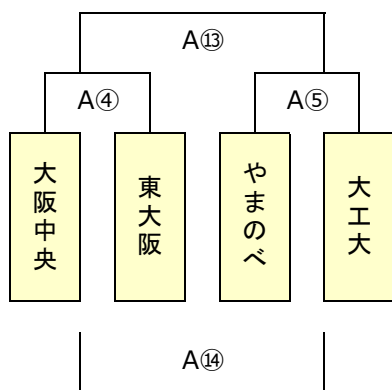

※抽選は、本部席で実施

Aエントリー

A1 ブラック

A2 ブラック

A3 ブラック

A4 ブラック

A5 ブラック

A6 ブラック

※1日目トーナメント戦は同点の場合、2日目組合せのため1・2回戦とも抽選を行う
 ※1日目グループ(リーグ)戦の順位決定は、1,勝数が多い、2,負数が少ない、
 3,総得点が多い、4,得失点差が大きい、5,抽選とする
 ※抽選は、本部席で実施

Bエントリー

第13回5年生交流会

220118 訂正

2日目組合せ

2023年1月15日 Jグリーン堺

※ 2日目トーナメント戦は同点の場合、1回戦のみ2回戦組合せのため抽選を行い、
2回戦は抽選を行わない
※ 2日目プール（リーグ）戦は、同位チームがあっても抽選は行わない
※ 抽選は、本部席で実施

Aエントリー

A1 ブロック

A2 ブロック

A3 ブロック

A4 ブロック

A5 ブロック

A6 ブロック

第13回5年生交流会

2日目組合せ

2023年1月15日 Jグリーン堺

※2日目トーナメント戦は同点の場合、1回戦のみ2回戦組合せのため抽選を行い、2回戦は抽選を行わない
※2日目プール(リーグ)戦は、同位チームがあっても抽選は行わない
※抽選は、本部席で実施

Bエントリー

B1 ブロック

B2 ブロック

B3 ブロック

B4 ブロック