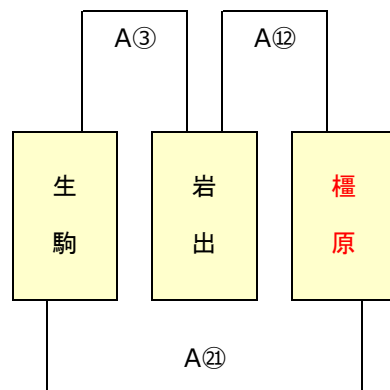

※1日目トーナメント戦は同点の場合、2日目組合せのため1・2回戦とも抽選を行う
 ※1日目グループ(リーグ)戦の順位決定は、1,勝数が多い、2,負数が少ない、
 3,総得点が多い、4,得失点差が大きい、5,抽選とする
 ※抽選は、本部席で実施

Bエントリー

第13回5年生交流会

220118 訂正

2日目組合せ

2023年1月15日 Jグリーン堺

※ 2日目トーナメント戦は同点の場合、1回戦のみ2回戦組合せのため抽選を行い、
2回戦は抽選を行わない
※ 2日目プール（リーグ）戦は、同位チームがあっても抽選は行わない
※ 抽選は、本部席で実施

Aエントリー

A1 ブロック

A2 ブロック

A3 ブロック

A4 ブロック

A5 ブロック

A6 ブロック

第13回5年生交流会

2日目組合せ

2023年1月15日 Jグリーン堺

※2日目トーナメント戦は同点の場合、1回戦のみ2回戦組合せのため抽選を行い、2回戦は抽選を行わない
※2日目プール(リーグ)戦は、同位チームがあっても抽選は行わない
※抽選は、本部席で実施

Bエントリー

B1 ブロック

B2 ブロック

B3 ブロック

B4 ブロック