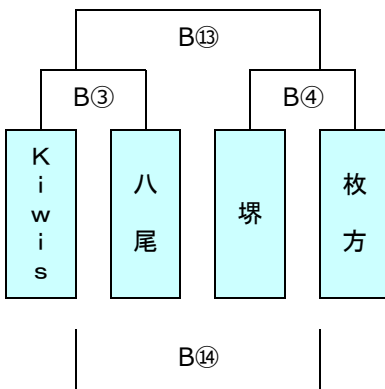

2日目組合せ

2023年1月15日 Jグリーン堺

※2日目トーナメント戦は同点の場合、1回戦のみ2回戦組合せのため抽選を行い、2回戦は抽選を行わない
※2日目プール(リーグ)戦は、同位チームがあっても抽選は行わない
※抽選は、本部席で実施

Bエントリー

B1 ブロック

B2 ブロック

B3 ブロック

B4 ブロック