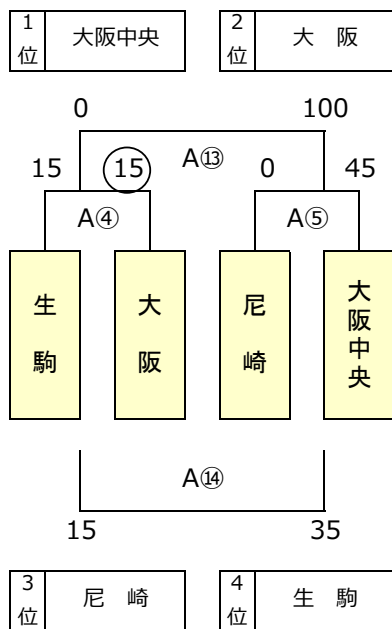

第13回5年生交流会

220118 訂正

1日目結果

2022年12月18日

金岡陸上競技場

※ 1日目トーナメント戦は同点の場合、2日目組合せのため1・2回戦とも抽選を行う

※ 1日目プール（リーグ）戦の順位決定は、1,勝数が多い、2,負数が少ない、

3,総得点が多い、4,得失点差が大きい、5,左側チーム優先とする

※抽選は、本部席で実施

Aエントリー

A1 ブラック

A2 ブラック

A3 ブラック

A4 ブラック

A5 ブラック

A6 ブラック

※1日目トーナメント戦は同点の場合、2日目組合せのため1・2回戦とも抽選を行う
 ※1日目グループ(リーグ)戦の順位決定は、1,勝数が多い、2,負数が少ない、
 3,総得点が多い、4,得失点差が大きい、5,抽選とする
 ※抽選は、本部席で実施

Bエントリー

第13回5年生交流会

220118 訂正

2日目組合せ

2023年1月15日 Jグリーン堺

※ 2日目トーナメント戦は同点の場合、1回戦のみ2回戦組合せのため抽選を行い、
2回戦は抽選を行わない
※ 2日目プール（リーグ）戦は、同位チームがあっても抽選は行わない
※ 抽選は、本部席で実施

2日目組合せ

2023年1月15日 Jグリーン堺

※2日目トーナメント戦は同点の場合、1回戦のみ2回戦組合せのため抽選を行い、2回戦は抽選を行わない
※2日目プール(リーグ)戦は、同位チームがあっても抽選は行わない
※抽選は、本部席で実施

Bエントリー

B1 ブロック

B2 ブロック

B3 ブロック

B4 ブロック