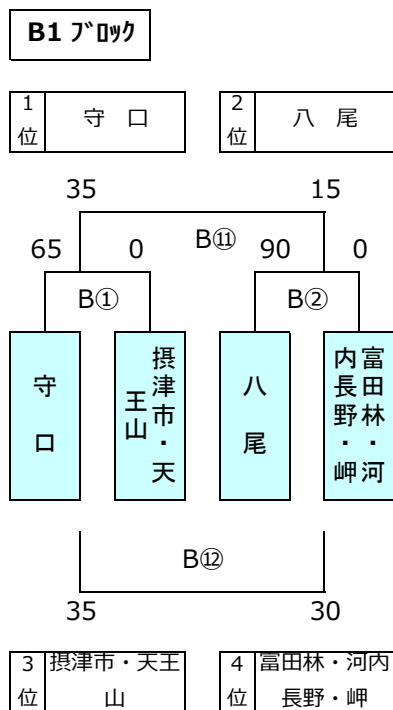

第13回5年生交流会

220118 訂正

1日目結果

2022年12月18日

金岡陸上競技場

※ 1日目トーナメント戦は同点の場合、2日目組合せのため1・2回戦とも抽選を行う

※ 1日目プール（リーグ）戦の順位決定は、1,勝数が多い、2,負数が少ない、

3,総得点が多い、4,得失点差が大きい、5,左側チーム優先とする

※抽選は、本部席で実施

Aエントリー

A1 ブラック

A2 ブラック

A3 ブラック

A4 ブラック

A5 ブラック

A6 ブラック

※1日目トーナメント戦は同点の場合、2日目組合せのため1・2回戦とも抽選を行う
 ※1日目グループ(リーグ)戦の順位決定は、1,勝数が多い、2,負数が少ない、
 3,総得点が多い、4,得失点差が大きい、5,抽選とする
 ※抽選は、本部席で実施

Bエントリー

第13回5年生交流会

220118 訂正

2日目組合せ

2023年1月15日 Jグリーン堺

※ 2日目トーナメント戦は同点の場合、1回戦のみ2回戦組合せのため抽選を行い、
2回戦は抽選を行わない
※ 2日目プール（リーグ）戦は、同位チームがあっても抽選は行わない
※ 抽選は、本部席で実施

2日目組合せ

2023年1月15日 Jグリーン堺

※2日目トーナメント戦は同点の場合、1回戦のみ2回戦組合せのため抽選を行い、2回戦は抽選を行わない
※2日目プール(リーグ)戦は、同位チームがあっても抽選は行わない
※抽選は、本部席で実施

Bエントリー

B1 ブロック

B2 ブロック

B3 ブロック

B4 ブロック