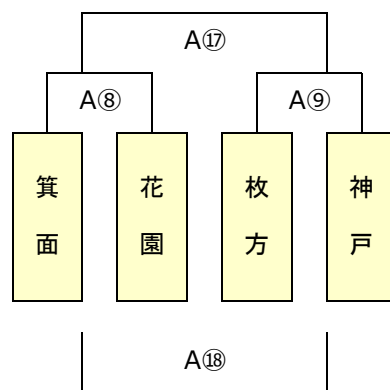

※1日目トーナメント戦は同点の場合、2日目組合せのため1・2回戦とも抽選を行う
 ※1日目グループ(リーグ)戦の順位決定は、1,勝数が多い、2,負数が少ない、
 3,総得点が多い、4,得失点差が大きい、5,抽選とする
 ※抽選は、本部席で実施

Bエントリー

第13回5年生交流会

220118 訂正

2日目組合せ

2023年1月15日 Jグリーン堺

※ 2日目トーナメント戦は同点の場合、1回戦のみ2回戦組合せのため抽選を行い、
2回戦は抽選を行わない
※ 2日目プール（リーグ）戦は、同位チームがあっても抽選は行わない
※ 抽選は、本部席で実施

Aエントリー

A1 ブロック

A2 ブロック

A3 ブロック

A4 ブロック

A5 ブロック

A6 ブロック

第13回5年生交流会

2日目組合せ

2023年1月15日 Jグリーン堺

※2日目トーナメント戦は同点の場合、1回戦のみ2回戦組合せのため抽選を行い、2回戦は抽選を行わない
※2日目プール(リーグ)戦は、同位チームがあっても抽選は行わない
※抽選は、本部席で実施

Bエントリー

B1 ブロック

B2 ブロック

B3 ブロック

B4 ブロック