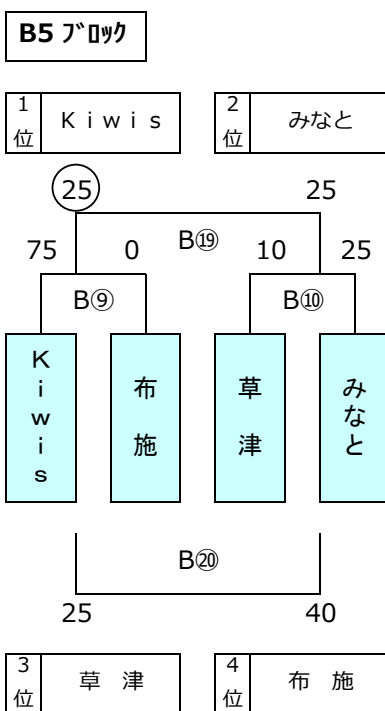

第13回5年生交流会

220118 訂正

1日目結果

2022年12月18日

金岡陸上競技場

※ 1日目トーナメント戦は同点の場合、2日目組合せのため1・2回戦とも抽選を行う

※ 1日目プール（リーグ）戦の順位決定は、1,勝数が多い、2,負数が少ない、

3,総得点が多い、4,得失点差が大きい、5,左側チーム優先とする

※抽選は、本部席で実施

Aエントリー

A1 ブラック

A2 ブラック

A3 ブラック

A4 ブラック

A5 ブラック

A6 ブラック

※1日目トーナメント戦は同点の場合、2日目組合せのため1・2回戦とも抽選を行う
 ※1日目グループ(リーグ)戦の順位決定は、1,勝数が多い、2,負数が少ない、
 3,総得点が多い、4,得失点差が大きい、5,抽選とする
 ※抽選は、本部席で実施

Bエントリー

第13回5年生交流会

220118 訂正

2日目組合せ

2023年1月15日 Jグリーン堺

※ 2日目トーナメント戦は同点の場合、1回戦のみ2回戦組合せのため抽選を行い、
2回戦は抽選を行わない
※ 2日目プール（リーグ）戦は、同位チームがあっても抽選は行わない
※ 抽選は、本部席で実施

2日目組合せ

2023年1月15日 Jグリーン堺

※2日目トーナメント戦は同点の場合、1回戦のみ2回戦組合せのため抽選を行い、2回戦は抽選を行わない
※2日目プール(リーグ)戦は、同位チームがあっても抽選は行わない
※抽選は、本部席で実施

Bエントリー

B1 ブロック

B2 ブロック

B3 ブロック

B4 ブロック