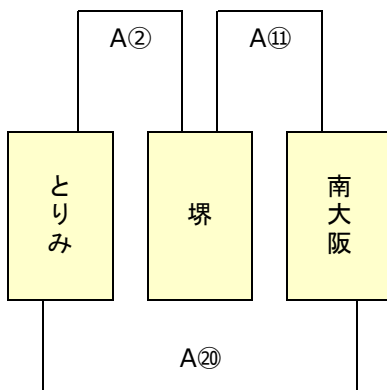

※1日目トーナメント戦は同点の場合、2日目組合せのため1・2回戦とも抽選を行う
 ※1日目グループ(リーグ)戦の順位決定は、1,勝数が多い、2,負数が少ない、
 3,総得点が多い、4,得失点差が大きい、5,抽選とする
 ※抽選は、本部席で実施

Bエントリー

第13回5年生交流会

220118 訂正

2日目組合せ

2023年1月15日 Jグリーン堺

※ 2日目トーナメント戦は同点の場合、1回戦のみ2回戦組合せのため抽選を行い、
2回戦は抽選を行わない
※ 2日目プール（リーグ）戦は、同位チームがあっても抽選は行わない
※ 抽選は、本部席で実施

Aエントリー

A1 ブロック

A2 ブロック

A3 ブロック

A4 ブロック

A5 ブロック

A6 ブロック

第13回5年生交流会

2日目組合せ

2023年1月15日 Jグリーン堺

※2日目トーナメント戦は同点の場合、1回戦のみ2回戦組合せのため抽選を行い、2回戦は抽選を行わない
※2日目プール(リーグ)戦は、同位チームがあっても抽選は行わない
※抽選は、本部席で実施

Bエントリー

B1 ブロック

B2 ブロック

B3 ブロック

B4 ブロック