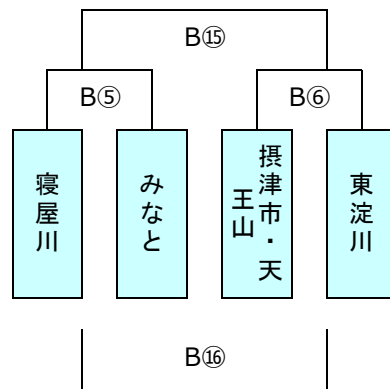

2日目組合せ

2023年1月15日 Jグリーン堺

※2日目トーナメント戦は同点の場合、1回戦のみ2回戦組合せのため抽選を行い、2回戦は抽選を行わない
※2日目プール(リーグ)戦は、同位チームがあっても抽選は行わない
※抽選は、本部席で実施

Bエントリー

B1 ブロック

B2 ブロック

B3 ブロック

B4 ブロック