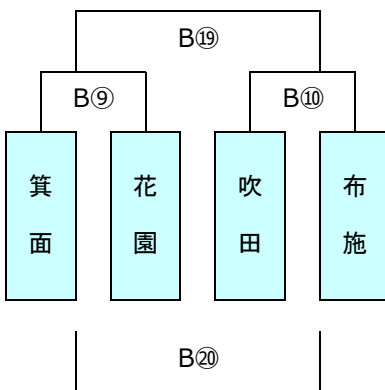

第13回5年生交流会

2日目組合せ

2023年1月15日 Jグリーン堺

※2日目トーナメント戦は同点の場合、1回戦のみ2回戦組合せのため抽選を行い、2回戦は抽選を行わない
※2日目プール(リーグ)戦は、同位チームがあっても抽選は行わない
※抽選は、本部席で実施

Bエントリー

B1 ブロック

B2 ブロック

B3 ブロック

B4 ブロック

B5 ブロック