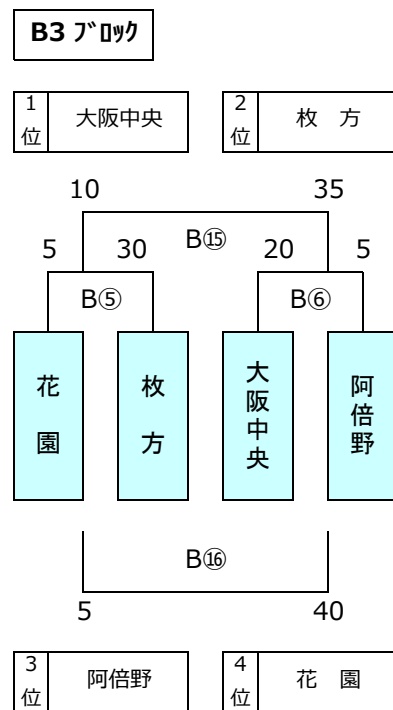

第13回5年生交流会

220118 訂正

1日目結果

2022年12月18日

金岡陸上競技場

※ 1日目トーナメント戦は同点の場合、2日目組合せのため1・2回戦とも抽選を行う

※ 1日目プール（リーグ）戦の順位決定は、1,勝数が多い、2,負数が少ない、

3,総得点が多い、4,得失点差が大きい、5,左側チーム優先とする

※抽選は、本部席で実施

Aエントリー

A1 ブラック

A2 ブラック

A3 ブラック

A4 ブラック

A5 ブラック

A6 ブラック

※1日目トーナメント戦は同点の場合、2日目組合せのため1・2回戦とも抽選を行う
 ※1日目グループ(リーグ)戦の順位決定は、1,勝数が多い、2,負数が少ない、
 3,総得点が多い、4,得失点差が大きい、5,抽選とする
 ※抽選は、本部席で実施

Bエントリー

第13回5年生交流会

220118 訂正

2日目組合せ

2023年1月15日 Jグリーン堺

※ 2日目トーナメント戦は同点の場合、1回戦のみ2回戦組合せのため抽選を行い、
2回戦は抽選を行わない
※ 2日目プール（リーグ）戦は、同位チームがあっても抽選は行わない
※ 抽選は、本部席で実施

2日目組合せ

2023年1月15日 Jグリーン堺

※2日目トーナメント戦は同点の場合、1回戦のみ2回戦組合せのため抽選を行い、2回戦は抽選を行わない
※2日目プール(リーグ)戦は、同位チームがあっても抽選は行わない
※抽選は、本部席で実施

Bエントリー

B1 ブロック

B2 ブロック

B3 ブロック

B4 ブロック