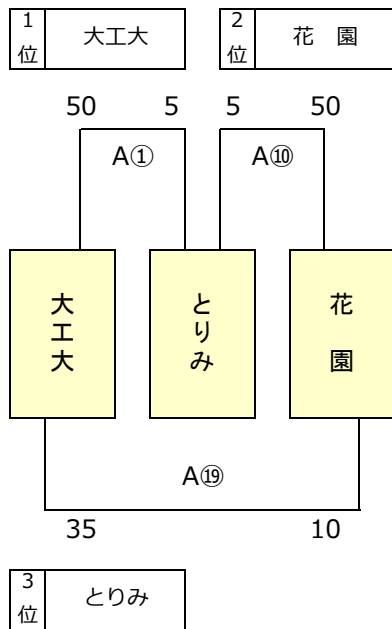

第13回5年生交流会

220118 訂正

1日目結果

2022年12月18日

金岡陸上競技場

※ 1日目トーナメント戦は同点の場合、2日目組合せのため1・2回戦とも抽選を行う

※ 1日目プール（リーグ）戦の順位決定は、1,勝数が多い、2,負数が少ない、

3,総得点が多い、4,得失点差が大きい、5,左側チーム優先とする

※抽選は、本部席で実施

Aエントリー

A1 ブラック

A2 ブラック

A3 ブラック

A4 ブラック

A5 ブラック

A6 ブラック

※1日目トーナメント戦は同点の場合、2日目組合せのため1・2回戦とも抽選を行う
 ※1日目グループ(リーグ)戦の順位決定は、1,勝数が多い、2,負数が少ない、
 3,総得点が多い、4,得失点差が大きい、5,抽選とする
 ※抽選は、本部席で実施

Bエントリー

第13回5年生交流会

220118 訂正

2日目組合せ

2023年1月15日 Jグリーン堺

※ 2日目トーナメント戦は同点の場合、1回戦のみ2回戦組合せのため抽選を行い、
2回戦は抽選を行わない
※ 2日目プール（リーグ）戦は、同位チームがあっても抽選は行わない
※ 抽選は、本部席で実施