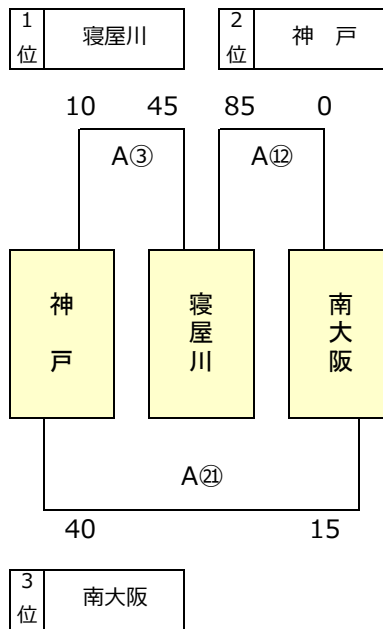

第13回5年生交流会

220118 訂正

1日目結果

2022年12月18日

金岡陸上競技場

※ 1日目トーナメント戦は同点の場合、2日目組合せのため1・2回戦とも抽選を行う

※ 1日目プール（リーグ）戦の順位決定は、1,勝数が多い、2,負数が少ない、

3,総得点が多い、4,得失点差が大きい、5,左側チーム優先とする

※抽選は、本部席で実施

Aエントリー

A1 ブラック

A2 ブラック

A3 ブラック

A4 ブラック

A5 ブラック

A6 ブラック

※1日目トーナメント戦は同点の場合、2日目組合せのため1・2回戦とも抽選を行う
 ※1日目グループ(リーグ)戦の順位決定は、1,勝数が多い、2,負数が少ない、
 3,総得点が多い、4,得失点差が大きい、5,抽選とする
 ※抽選は、本部席で実施

Bエントリー

第13回5年生交流会

220118 訂正

2日目組合せ

2023年1月15日 Jグリーン堺

※ 2日目トーナメント戦は同点の場合、1回戦のみ2回戦組合せのため抽選を行い、
2回戦は抽選を行わない
※ 2日目プール（リーグ）戦は、同位チームがあっても抽選は行わない
※ 抽選は、本部席で実施