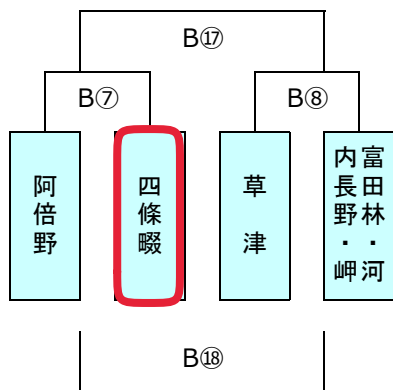

2日目組合せ

2023年1月15日 Jグリーン堺

※2日目トーナメント戦は同点の場合、1回戦のみ2回戦組合せのため抽選を行い、2回戦は抽選を行わない
※2日目プール(リーグ)戦は、同位チームがあっても抽選は行わない
※抽選は、本部席で実施

Bエントリー

B1 ブロック

B2 ブロック

B3 ブロック

B4 ブロック