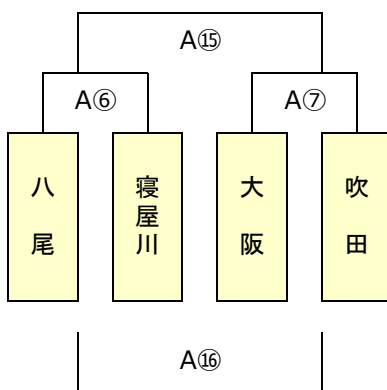

※抽選は、本部席で実施

Aエントリー

A1 ブラック

A2 ブラック

A3 ブラック

A4 ブラック

A5 ブラック

A6 ブラック

※1日目トーナメント戦は同点の場合、2日目組合せのため1・2回戦とも抽選を行う
 ※1日目グループ(リーグ)戦の順位決定は、1,勝数が多い、2,負数が少ない、
 3,総得点が多い、4,得失点差が大きい、5,抽選とする
 ※抽選は、本部席で実施

Bエントリー

第13回5年生交流会

220118 訂正

2日目組合せ

2023年1月15日 Jグリーン堺

※ 2日目トーナメント戦は同点の場合、1回戦のみ2回戦組合せのため抽選を行い、
2回戦は抽選を行わない
※ 2日目プール（リーグ）戦は、同位チームがあっても抽選は行わない
※ 抽選は、本部席で実施

Aエントリー

A1 ブロック

A2 ブロック

A3 ブロック

A4 ブロック

A5 ブロック

A6 ブロック

第13回5年生交流会

2日目組合せ

2023年1月15日 Jグリーン堺

※2日目トーナメント戦は同点の場合、1回戦のみ2回戦組合せのため抽選を行い、2回戦は抽選を行わない
※2日目プール(リーグ)戦は、同位チームがあっても抽選は行わない
※抽選は、本部席で実施

Bエントリー

B1 ブロック

B2 ブロック

B3 ブロック

B4 ブロック