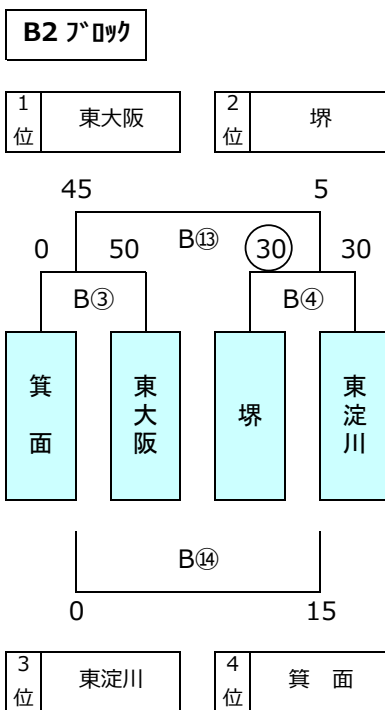

第13回5年生交流会

220118 訂正

1日目結果

2022年12月18日

金岡陸上競技場

※ 1日目トーナメント戦は同点の場合、2日目組合せのため1・2回戦とも抽選を行う

※ 1日目プール（リーグ）戦の順位決定は、1,勝数が多い、2,負数が少ない、

3,総得点が多い、4,得失点差が大きい、5,左側チーム優先とする

※抽選は、本部席で実施

Aエントリー

A1 ブラック

A2 ブラック

A3 ブラック

A4 ブラック

A5 ブラック

A6 ブラック

※1日目トーナメント戦は同点の場合、2日目組合せのため1・2回戦とも抽選を行う
 ※1日目グループ(リーグ)戦の順位決定は、1,勝数が多い、2,負数が少ない、
 3,総得点が多い、4,得失点差が大きい、5,抽選とする
 ※抽選は、本部席で実施

Bエントリー

第13回5年生交流会

220118 訂正

2日目組合せ

2023年1月15日 Jグリーン堺

※ 2日目トーナメント戦は同点の場合、1回戦のみ2回戦組合せのため抽選を行い、
2回戦は抽選を行わない
※ 2日目プール（リーグ）戦は、同位チームがあっても抽選は行わない
※ 抽選は、本部席で実施

2日目組合せ

2023年1月15日 Jグリーン堺

※2日目トーナメント戦は同点の場合、1回戦のみ2回戦組合せのため抽選を行い、2回戦は抽選を行わない
※2日目プール(リーグ)戦は、同位チームがあっても抽選は行わない
※抽選は、本部席で実施

Bエントリー

B1 ブロック

B2 ブロック

B3 ブロック

B4 ブロック