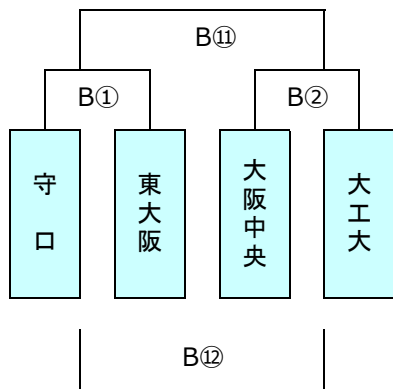

※1日目トーナメント戦は同点の場合、2日目組合せのため1・2回戦とも抽選を行う
 ※1日目グループ(リーグ)戦の順位決定は、1,勝数が多い、2,負数が少ない、
 3,総得点が多い、4,得失点差が大きい、5,抽選とする
 ※抽選は、本部席で実施

Bエントリー

第13回5年生交流会

220118 訂正

2日目組合せ

2023年1月15日 Jグリーン堺

※ 2日目トーナメント戦は同点の場合、1回戦のみ2回戦組合せのため抽選を行い、
2回戦は抽選を行わない
※ 2日目プール（リーグ）戦は、同位チームがあっても抽選は行わない
※ 抽選は、本部席で実施

Aエントリー

A1 ブロック

A2 ブロック

A3 ブロック

A4 ブロック

A5 ブロック

A6 ブロック

第13回5年生交流会

2日目組合せ

2023年1月15日 Jグリーン堺

※2日目トーナメント戦は同点の場合、1回戦のみ2回戦組合せのため抽選を行い、2回戦は抽選を行わない
※2日目プール(リーグ)戦は、同位チームがあっても抽選は行わない
※抽選は、本部席で実施

Bエントリー

B1 ブロック

B2 ブロック

B3 ブロック

B4 ブロック