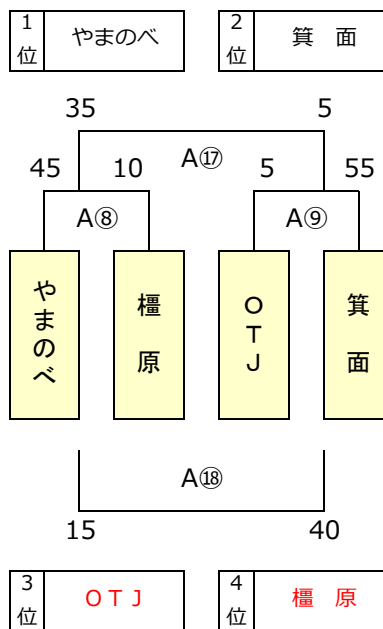

第13回5年生交流会

220118 訂正

1日目結果

2022年12月18日

金岡陸上競技場

※ 1日目トーナメント戦は同点の場合、2日目組合せのため1・2回戦とも抽選を行う

※ 1日目プール（リーグ）戦の順位決定は、1,勝数が多い、2,負数が少ない、

3,総得点が多い、4,得失点差が大きい、5,左側チーム優先とする

※抽選は、本部席で実施

Aエントリー

A1 ブラック

A2 ブラック

A3 ブラック

A4 ブラック

A5 ブラック

A6 ブラック

※1日目トーナメント戦は同点の場合、2日目組合せのため1・2回戦とも抽選を行う
 ※1日目グループ(リーグ)戦の順位決定は、1,勝数が多い、2,負数が少ない、
 3,総得点が多い、4,得失点差が大きい、5,抽選とする
 ※抽選は、本部席で実施

Bエントリー

第13回5年生交流会

220118 訂正

2日目組合せ

2023年1月15日 Jグリーン堺

※ 2日目トーナメント戦は同点の場合、1回戦のみ2回戦組合せのため抽選を行い、
2回戦は抽選を行わない
※ 2日目プール（リーグ）戦は、同位チームがあっても抽選は行わない
※ 抽選は、本部席で実施

2日目組合せ

2023年1月15日 Jグリーン堺

※2日目トーナメント戦は同点の場合、1回戦のみ2回戦組合せのため抽選を行い、2回戦は抽選を行わない
※2日目プール(リーグ)戦は、同位チームがあっても抽選は行わない
※抽選は、本部席で実施

Bエントリー

B1 ブロック

B2 ブロック

B3 ブロック

B4 ブロック