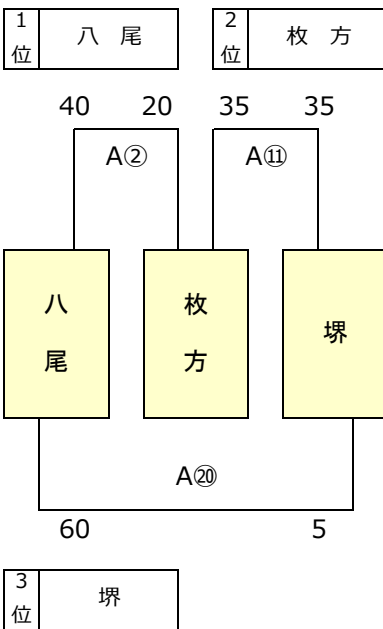

第13回5年生交流会

220118 訂正

1日目結果

2022年12月18日

金岡陸上競技場

※ 1日目トーナメント戦は同点の場合、2日目組合せのため1・2回戦とも抽選を行う

※ 1日目プール（リーグ）戦の順位決定は、1,勝数が多い、2,負数が少ない、

3,総得点が多い、4,得失点差が大きい、5,左側チーム優先とする

※抽選は、本部席で実施

Aエントリー

A1 ブラック

A2 ブラック

A3 ブラック

A4 ブラック

A5 ブラック

A6 ブラック

※1日目トーナメント戦は同点の場合、2日目組合せのため1・2回戦とも抽選を行う
 ※1日目グループ(リーグ)戦の順位決定は、1,勝数が多い、2,負数が少ない、
 3,総得点が多い、4,得失点差が大きい、5,抽選とする
 ※抽選は、本部席で実施

Bエントリー

第13回5年生交流会

220118 訂正

2日目組合せ

2023年1月15日 Jグリーン堺

※ 2日目トーナメント戦は同点の場合、1回戦のみ2回戦組合せのため抽選を行い、
2回戦は抽選を行わない
※ 2日目プール（リーグ）戦は、同位チームがあっても抽選は行わない
※ 抽選は、本部席で実施