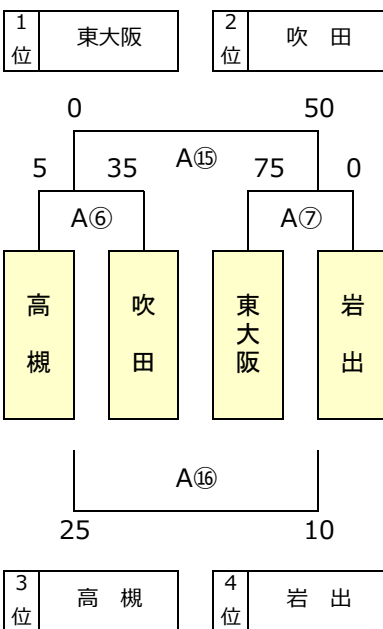

第13回5年生交流会

220118 訂正

1日目結果

2022年12月18日

金岡陸上競技場

※ 1日目トーナメント戦は同点の場合、2日目組合せのため1・2回戦とも抽選を行う

※ 1日目プール（リーグ）戦の順位決定は、1,勝数が多い、2,負数が少ない、

3,総得点が多い、4,得失点差が大きい、5,左側チーム優先とする

※抽選は、本部席で実施

Aエントリー

A1 ブラック

A2 ブラック

A3 ブラック

A4 ブラック

A5 ブラック

A6 ブラック

※1日目トーナメント戦は同点の場合、2日目組合せのため1・2回戦とも抽選を行う
 ※1日目グループ(リーグ)戦の順位決定は、1,勝数が多い、2,負数が少ない、
 3,総得点が多い、4,得失点差が大きい、5,抽選とする
 ※抽選は、本部席で実施

Bエントリー

第13回5年生交流会

220118 訂正

2日目組合せ

2023年1月15日 Jグリーン堺

※ 2日目トーナメント戦は同点の場合、1回戦のみ2回戦組合せのため抽選を行い、
2回戦は抽選を行わない
※ 2日目プール（リーグ）戦は、同位チームがあっても抽選は行わない
※ 抽選は、本部席で実施

2日目組合せ

2023年1月15日 Jグリーン堺

※2日目トーナメント戦は同点の場合、1回戦のみ2回戦組合せのため抽選を行い、2回戦は抽選を行わない
※2日目プール(リーグ)戦は、同位チームがあっても抽選は行わない
※抽選は、本部席で実施

Bエントリー

B1 ブロック

B2 ブロック

B3 ブロック

B4 ブロック