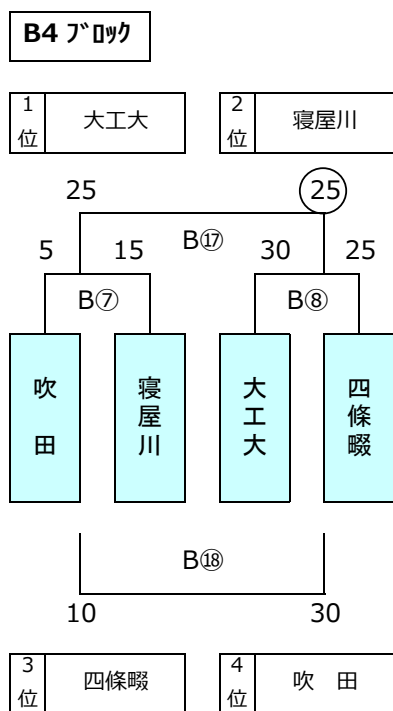

第13回5年生交流会

220118 訂正

1日目結果

2022年12月18日

金岡陸上競技場

※ 1日目トーナメント戦は同点の場合、2日目組合せのため1・2回戦とも抽選を行う

※ 1日目プール（リーグ）戦の順位決定は、1,勝数が多い、2,負数が少ない、

3,総得点が多い、4,得失点差が大きい、5,左側チーム優先とする

※抽選は、本部席で実施

Aエントリー

A1 ブラック

A2 ブラック

A3 ブラック

A4 ブラック

A5 ブラック

A6 ブラック

※1日目トーナメント戦は同点の場合、2日目組合せのため1・2回戦とも抽選を行う
 ※1日目グループ(リーグ)戦の順位決定は、1,勝数が多い、2,負数が少ない、
 3,総得点が多い、4,得失点差が大きい、5,抽選とする
 ※抽選は、本部席で実施

Bエントリー

第13回5年生交流会

220118 訂正

2日目組合せ

2023年1月15日 Jグリーン堺

※ 2日目トーナメント戦は同点の場合、1回戦のみ2回戦組合せのため抽選を行い、
2回戦は抽選を行わない
※ 2日目プール（リーグ）戦は、同位チームがあっても抽選は行わない
※ 抽選は、本部席で実施

2日目組合せ

2023年1月15日 Jグリーン堺

※2日目トーナメント戦は同点の場合、1回戦のみ2回戦組合せのため抽選を行い、2回戦は抽選を行わない
※2日目プール(リーグ)戦は、同位チームがあっても抽選は行わない
※抽選は、本部席で実施

Bエントリー

B1 ブロック

B2 ブロック

B3 ブロック

B4 ブロック