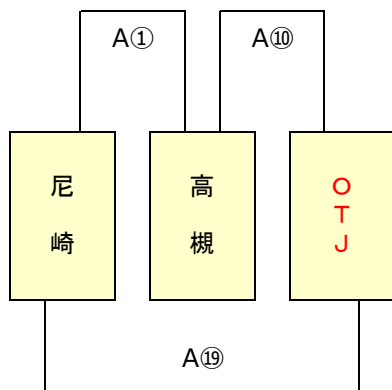

※1日目トーナメント戦は同点の場合、2日目組合せのため1・2回戦とも抽選を行う
 ※1日目グループ(リーグ)戦の順位決定は、1,勝数が多い、2,負数が少ない、
 3,総得点が多い、4,得失点差が大きい、5,抽選とする
 ※抽選は、本部席で実施

Bエントリー

第13回5年生交流会

220118 訂正

2日目組合せ

2023年1月15日 Jグリーン堺

※ 2日目トーナメント戦は同点の場合、1回戦のみ2回戦組合せのため抽選を行い、
2回戦は抽選を行わない
※ 2日目プール（リーグ）戦は、同位チームがあっても抽選は行わない
※ 抽選は、本部席で実施

Aエントリー

A1 ブロック

A2 ブロック

A3 ブロック

A4 ブロック

A5 ブロック

A6 ブロック

第13回5年生交流会

2日目組合せ

2023年1月15日 Jグリーン堺

※2日目トーナメント戦は同点の場合、1回戦のみ2回戦組合せのため抽選を行い、2回戦は抽選を行わない
※2日目プール(リーグ)戦は、同位チームがあっても抽選は行わない
※抽選は、本部席で実施

Bエントリー

B1 ブロック

B2 ブロック

B3 ブロック

B4 ブロック