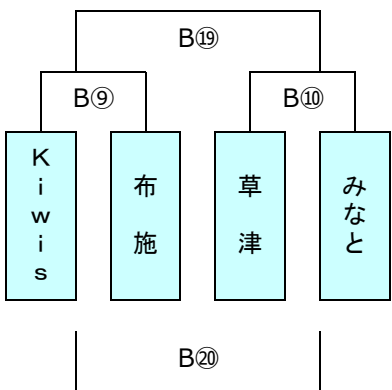

#### B2 ブロック

1位		2位	
----	--	----	--

3位		4位	
----	--	----	--

#### B3 ブロック

1位		2位	
----	--	----	--

3位		4位	
----	--	----	--

#### B4 ブロック

1位		2位	
----	--	----	--

3位		4位	
----	--	----	--

#### B5 ブロック

1位		2位	
----	--	----	--

3位		4位	
----	--	----	--

【1日目アップ場使用時間】

時間は厳守で移動をお願いします。

アップ場所集合	退出	試合開始時間	チーム名		
第1試合グランドアップ可 9:30~ (コート設営終了後アップ可)		10:00	A①	大工大	とりみ
			A②	八尾	枚方
			A③	神戸	寝屋川
野球場アップ場		試合開始時間	チーム名		
9:45	10:15	10:28	A④	生駒	大阪
			A⑤	尼崎	大阪中央
			A⑥	高槻	吹田
10:17	10:43	10:56	A⑦	東大阪	岩出
			A⑧	やまのべ	橿原
			A⑨	OTJ	箕面
10:45	11:11	11:24	A⑩	とりみ	花園
			A⑪	枚方	堺
			A⑫	寝屋川	南大阪
11:13	11:39	11:52	A⑬	A④勝	A⑤勝
			A⑭	A④負	A⑤負
			A⑮	A⑥勝	A⑦勝
11:41	12:07	12:20	A⑯	A⑥負	A⑦負
			A⑰	A⑧勝	A⑨勝
			A⑱	A⑧負	A⑨負
12:09	12:35	12:48	A⑲	花園	大工大
			A⑳	堺	八尾
			A㉑	南大阪	神戸
12:37	13:03	13:16	B①	守口	摂津市・天王山
			B②	八尾	富田林・河内長野・岬
			B③	箕面	東大阪
13:05	13:31	13:44	B④	堺	東淀川
			B⑤	花園	枚方
			B⑥	大阪中央	阿倍野
13:33	13:59	14:12	B⑦	吹田	寝屋川
			B⑧	大工大	四條畷
			B⑨	Kiwis	布施
14:01	14:27	14:40	B⑩	草津	みなと
			B⑪	B①勝	B②勝
			B⑫	B①負	B②負
14:29	14:55	15:08	B⑬	B③勝	B④勝
			B⑭	B③負	B④負
			B⑮	B⑤勝	B⑥勝
14:57	15:23	15:36	B⑯	B⑤負	B⑥負
			B⑰	B⑦勝	B⑧勝
			B⑱	B⑦負	B⑧負
15:25	15:51	16:04	B⑲	B⑨勝	B⑩勝
			B⑳	B⑨負	B⑩負