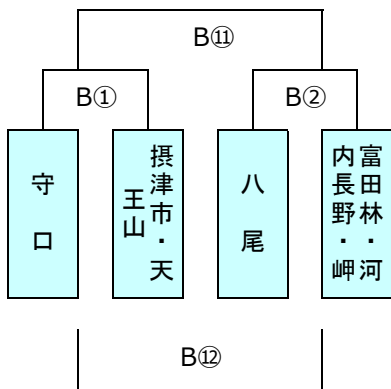

# 第13回5年生交流会

## 1日目組合せ

2022年12月18日

金岡陸上競技場

※1日目トーナメント戦は同点の場合、2日目組合せのため1・2回戦とも抽選を行う  
 ※1日目プール(リーグ)戦の順位決定は、1,勝数が多い、2,負数が少ない、  
 3,総得点が多い、4,得失点差が大きい、5,抽選とする  
 ※抽選は、本部席で実施

### Bエントリー

#### B1 ブロック

1位		2位	
----	--	----	--

3位		4位	
----	--	----	--