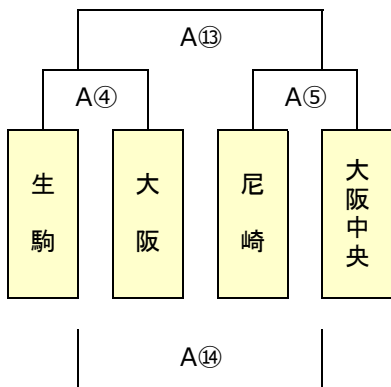

抽選結果 / ブロック分け

A エントリー		
A1	1	生駒
	2	大阪
	3	尼崎
	4	大阪中央
A2	5	高槻
	6	吹田
	7	東大阪
	8	岩出
A3	9	やまのべ
	10	橿原
	11	OTJ
	12	箕面
A4	13	大工大
	14	とりみ
	15	花園
A5	16	八尾
	17	枚方
	18	堺
A6	19	神戸
	20	寝屋川
	21	南大阪

B エントリー		
B1	1	守口
	2	摂津市・天王山
	3	八尾
	4	富田林・河内長野・岬
B2	5	箕面
	6	東大阪
	7	堺
	8	東淀川
B3	9	花園
	10	枚方
	11	大阪中央
	12	阿倍野
B4	13	吹田
	14	寝屋川
	15	大工大
	16	四條畷
B5	17	Kiwis
	18	布施
	19	草津
	20	みなと

※ 1日目トーナメント戦は同点の場合、2日目組合せのため1・2回戦とも抽選を行う  
 ※ 1日目プール（リーグ）戦の順位決定は、1,勝数が多い、2,負数が少ない、  
 3,総得点が多い、4,得失点差が大きい、5,左側チーム優先とする  
 ※抽選は、本部席で実施

Aエントリー

A1 ブロック

1位		2位	
----	--	----	--

3位		4位	
----	--	----	--

A2 ブロック

1位		2位	
----	--	----	--

3位		4位	
----	--	----	--

A3 ブロック

1位		2位	
----	--	----	--

3位		4位	
----	--	----	--

A4 ブロック

1位		2位	
----	--	----	--

3位	
----	--

A5 ブロック