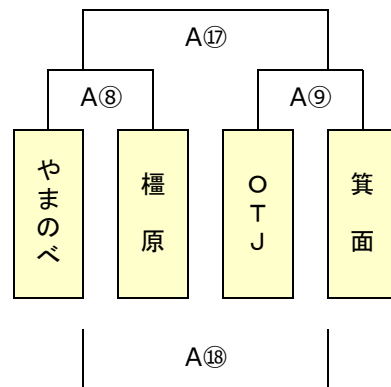

抽選結果 / ブロック分け

A エントリー		
A1	1	生駒
	2	大阪
	3	尼崎
	4	大阪中央
A2	5	高槻
	6	吹田
	7	東大阪
	8	岩出
A3	9	やまのべ
	10	橿原
	11	OTJ
	12	箕面
A4	13	大工大
	14	とりみ
	15	花園
A5	16	八尾
	17	枚方
	18	堺
A6	19	神戸
	20	寝屋川
	21	南大阪

B エントリー		
B1	1	守口
	2	摂津市・天王山
	3	八尾
	4	富田林・河内長野・岬
B2	5	箕面
	6	東大阪
	7	堺
	8	東淀川
B3	9	花園
	10	枚方
	11	大阪中央
	12	阿倍野
B4	13	吹田
	14	寝屋川
	15	大工大
	16	四條畷
B5	17	Kiwis
	18	布施
	19	草津
	20	みなと

※ 1日目トーナメント戦は同点の場合、2日目組合せのため1・2回戦とも抽選を行う  
 ※ 1日目プール（リーグ）戦の順位決定は、1,勝数が多い、2,負数が少ない、  
 3,総得点が多い、4,得失点差が大きい、5,左側チーム優先とする  
 ※抽選は、本部席で実施

Aエントリー

A1 ブロック

1位		2位	
----	--	----	--

3位		4位	
----	--	----	--

A2 ブロック

1位		2位	
----	--	----	--

3位		4位	
----	--	----	--

A3 ブロック

1位		2位	
----	--	----	--

3位		4位	
----	--	----	--

A4 ブロック

1位		2位	
----	--	----	--

3位	
----	--

A5 ブロック

1位		2位	
----	--	----	--

3位	
----	--

A6 ブロック

1位		2位	
----	--	----	--

3位	
----	--