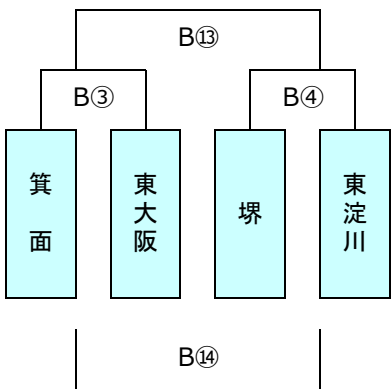

## 1日目組合せ

2022年12月18日

金岡陸上競技場

※1日目トーナメント戦は同点の場合、2日目組合せのため1・2回戦とも抽選を行う  
 ※1日目プール(リーグ)戦の順位決定は、1,勝数が多い、2,負数が少ない、  
 3,総得点が多い、4,得失点差が大きい、5,抽選とする  
 ※抽選は、本部席で実施

### Bエントリー

#### B1 ブロック

1位		2位	
----	--	----	--

3位		4位	
----	--	----	--

#### B2 ブロック

1位		2位	
----	--	----	--

3位		4位	
----	--	----	--