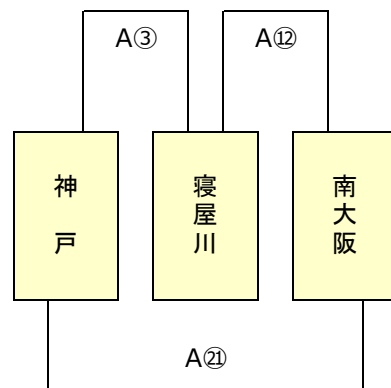

※ 1日目トーナメント戦は同点の場合、2日目組合せのため1・2回戦とも抽選を行う  
 ※ 1日目プール（リーグ）戦の順位決定は、1,勝数が多い、2,負数が少ない、  
 3,総得点が多い、4,得失点差が大きい、5,左側チーム優先とする  
 ※抽選は、本部席で実施

Aエントリー

A1 ブロック

1位		2位	
----	--	----	--

3位		4位	
----	--	----	--

A2 ブロック

1位		2位	
----	--	----	--

3位		4位	
----	--	----	--

A3 ブロック

1位		2位	
----	--	----	--

3位		4位	
----	--	----	--

A4 ブロック

1位		2位	
----	--	----	--

3位	
----	--

A5 ブロック

1位		2位	
----	--	----	--

3位	
----	--

A6 ブロック

1位		2位	
----	--	----	--

3位	
----	--