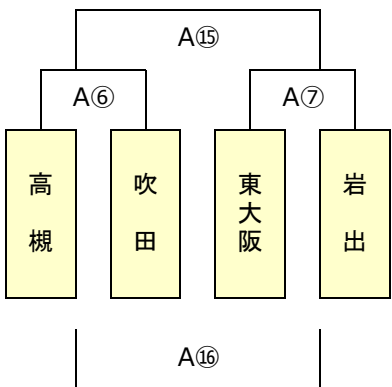

抽選結果 / ブロック分け

A エントリー		
A1	1	生駒
	2	大阪
	3	尼崎
	4	大阪中央
A2	5	高槻
	6	吹田
	7	東大阪
	8	岩出
A3	9	やまのべ
	10	橿原
	11	OTJ
	12	箕面
A4	13	大工大
	14	とりみ
	15	花園
A5	16	八尾
	17	枚方
	18	堺
A6	19	神戸
	20	寝屋川
	21	南大阪

B エントリー		
B1	1	守口
	2	摂津市・天王山
	3	八尾
	4	富田林・河内長野・岬
B2	5	箕面
	6	東大阪
	7	堺
	8	東淀川
B3	9	花園
	10	枚方
	11	大阪中央
	12	阿倍野
B4	13	吹田
	14	寝屋川
	15	大工大
	16	四條畷
B5	17	Kiwis
	18	布施
	19	草津
	20	みなと

※ 1日目トーナメント戦は同点の場合、2日目組合せのため1・2回戦とも抽選を行う  
 ※ 1日目プール（リーグ）戦の順位決定は、1,勝数が多い、2,負数が少ない、  
 3,総得点が多い、4,得失点差が大きい、5,左側チーム優先とする  
 ※抽選は、本部席で実施

Aエントリー

A1 ブロック

1位		2位	
----	--	----	--

3位		4位	
----	--	----	--

A2 ブロック

1位		2位	
----	--	----	--

3位		4位	
----	--	----	--

A3 ブロック

1位		2位	
----	--	----	--

3位		4位	
----	--	----	--

A4 ブロック

1位		2位	
----	--	----	--

3位	
----	--

A5 ブロック

1位		2位	
----	--	----	--

3位	
----	--

A6 ブロック

1位		2位	
----	--	----	--

3位	
----	--