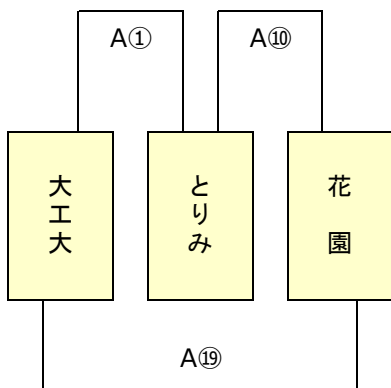

※ 1日目トーナメント戦は同点の場合、2日目組合せのため1・2回戦とも抽選を行う  
 ※ 1日目プール（リーグ）戦の順位決定は、1,勝数が多い、2,負数が少ない、  
 3,総得点が多い、4,得失点差が大きい、5,左側チーム優先とする  
 ※抽選は、本部席で実施

Aエントリー

A1 ブロック

1位		2位	
----	--	----	--

3位		4位	
----	--	----	--

A2 ブロック

1位		2位	
----	--	----	--

3位		4位	
----	--	----	--

A3 ブロック

1位		2位	
----	--	----	--

3位		4位	
----	--	----	--

A4 ブロック

1位		2位	
----	--	----	--

3位	
----	--

A5 ブロック

1位		2位	
----	--	----	--

3位	
----	--

A6 ブロック

1位		2位	
----	--	----	--

3位	
----	--