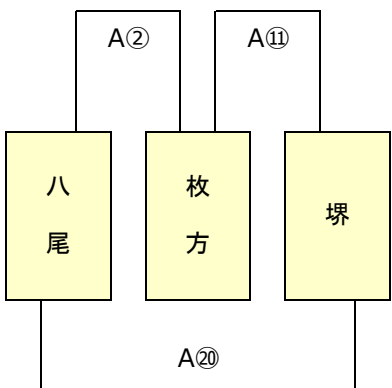

※ 1日目トーナメント戦は同点の場合、2日目組合せのため1・2回戦とも抽選を行う  
 ※ 1日目プール（リーグ）戦の順位決定は、1,勝数が多い、2,負数が少ない、  
 3,総得点が多い、4,得失点差が大きい、5,左側チーム優先とする  
 ※抽選は、本部席で実施

Aエントリー

A1 ブロック

1位		2位	
----	--	----	--

3位		4位	
----	--	----	--

A2 ブロック

1位		2位	
----	--	----	--

3位		4位	
----	--	----	--

A3 ブロック

1位		2位	
----	--	----	--

3位		4位	
----	--	----	--

A4 ブロック

1位		2位	
----	--	----	--

3位	
----	--

A5 ブロック

1位		2位	
----	--	----	--

3位	
----	--

A6 ブロック

1位		2位	
----	--	----	--

3位	
----	--