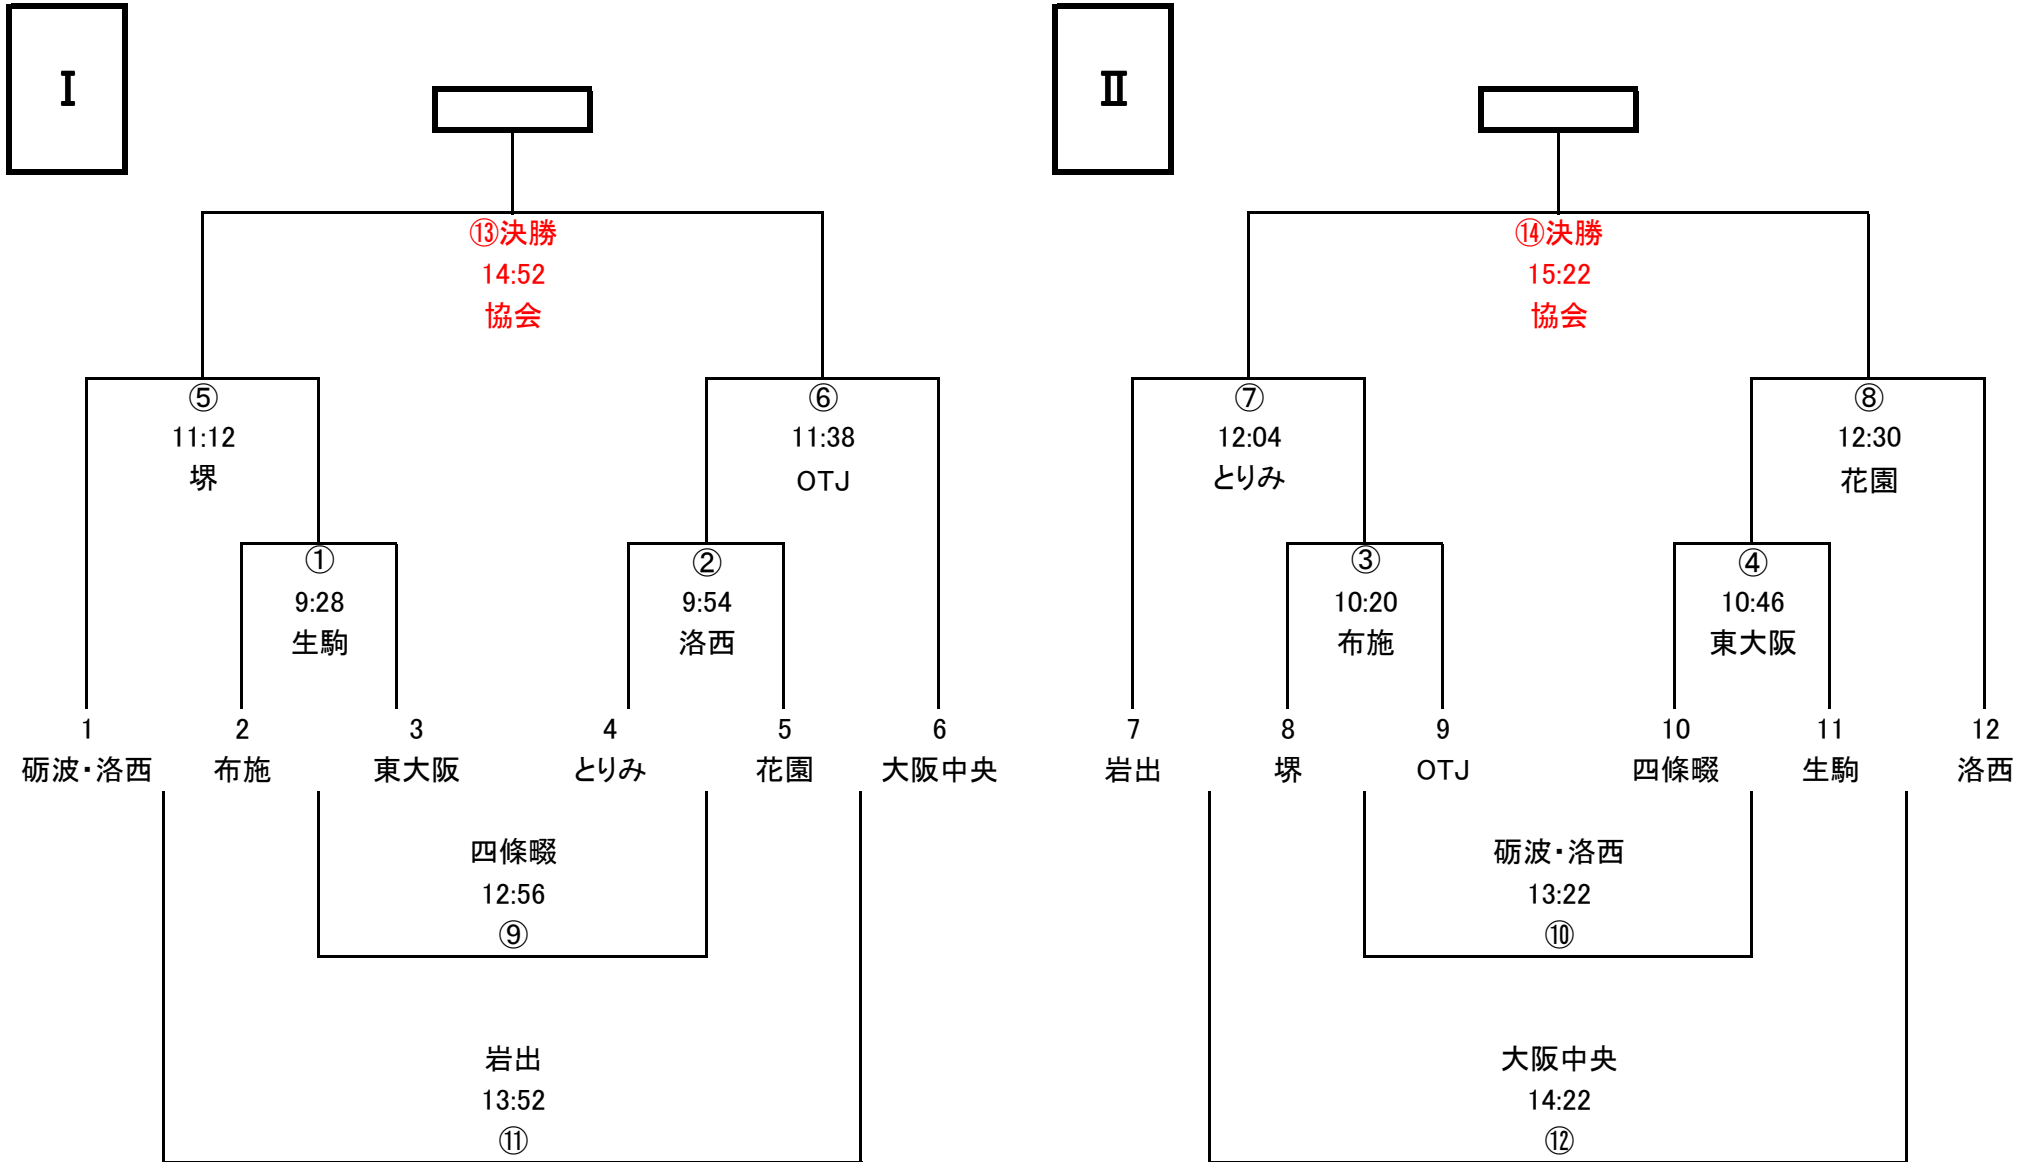

5年生 トーナメント表  
 (花園ラグビー場 多目的グランドAコート)

◎同点の場合は本部にて抽選を行います。

◎レフリーは試合結果を本部に報告して下さい。

◎レフリーは前の試合のハーフタイム、チームキャプテンは5分前にトスを行いますので本部までお願いします。

(アナウンス) 試合開始1分前です→試合を開始して下さい→前半を終了して下さい→後半を開始して下さい→試合

6年生 トーナメント表  
 (花園ラグビー場 多目的グランドBコート)

◎同点の場合は本部にて抽選を行います。

◎レフリーは試合結果を本部に報告して下さい。

◎レフリーは前の試合のハーフタイム、チームキャプテンは5分前にトスを行いますので本部までお願いします。

(アナウンス) 試合開始1分前です→試合を開始して下さい→前半を終了して下さい→後半を開始