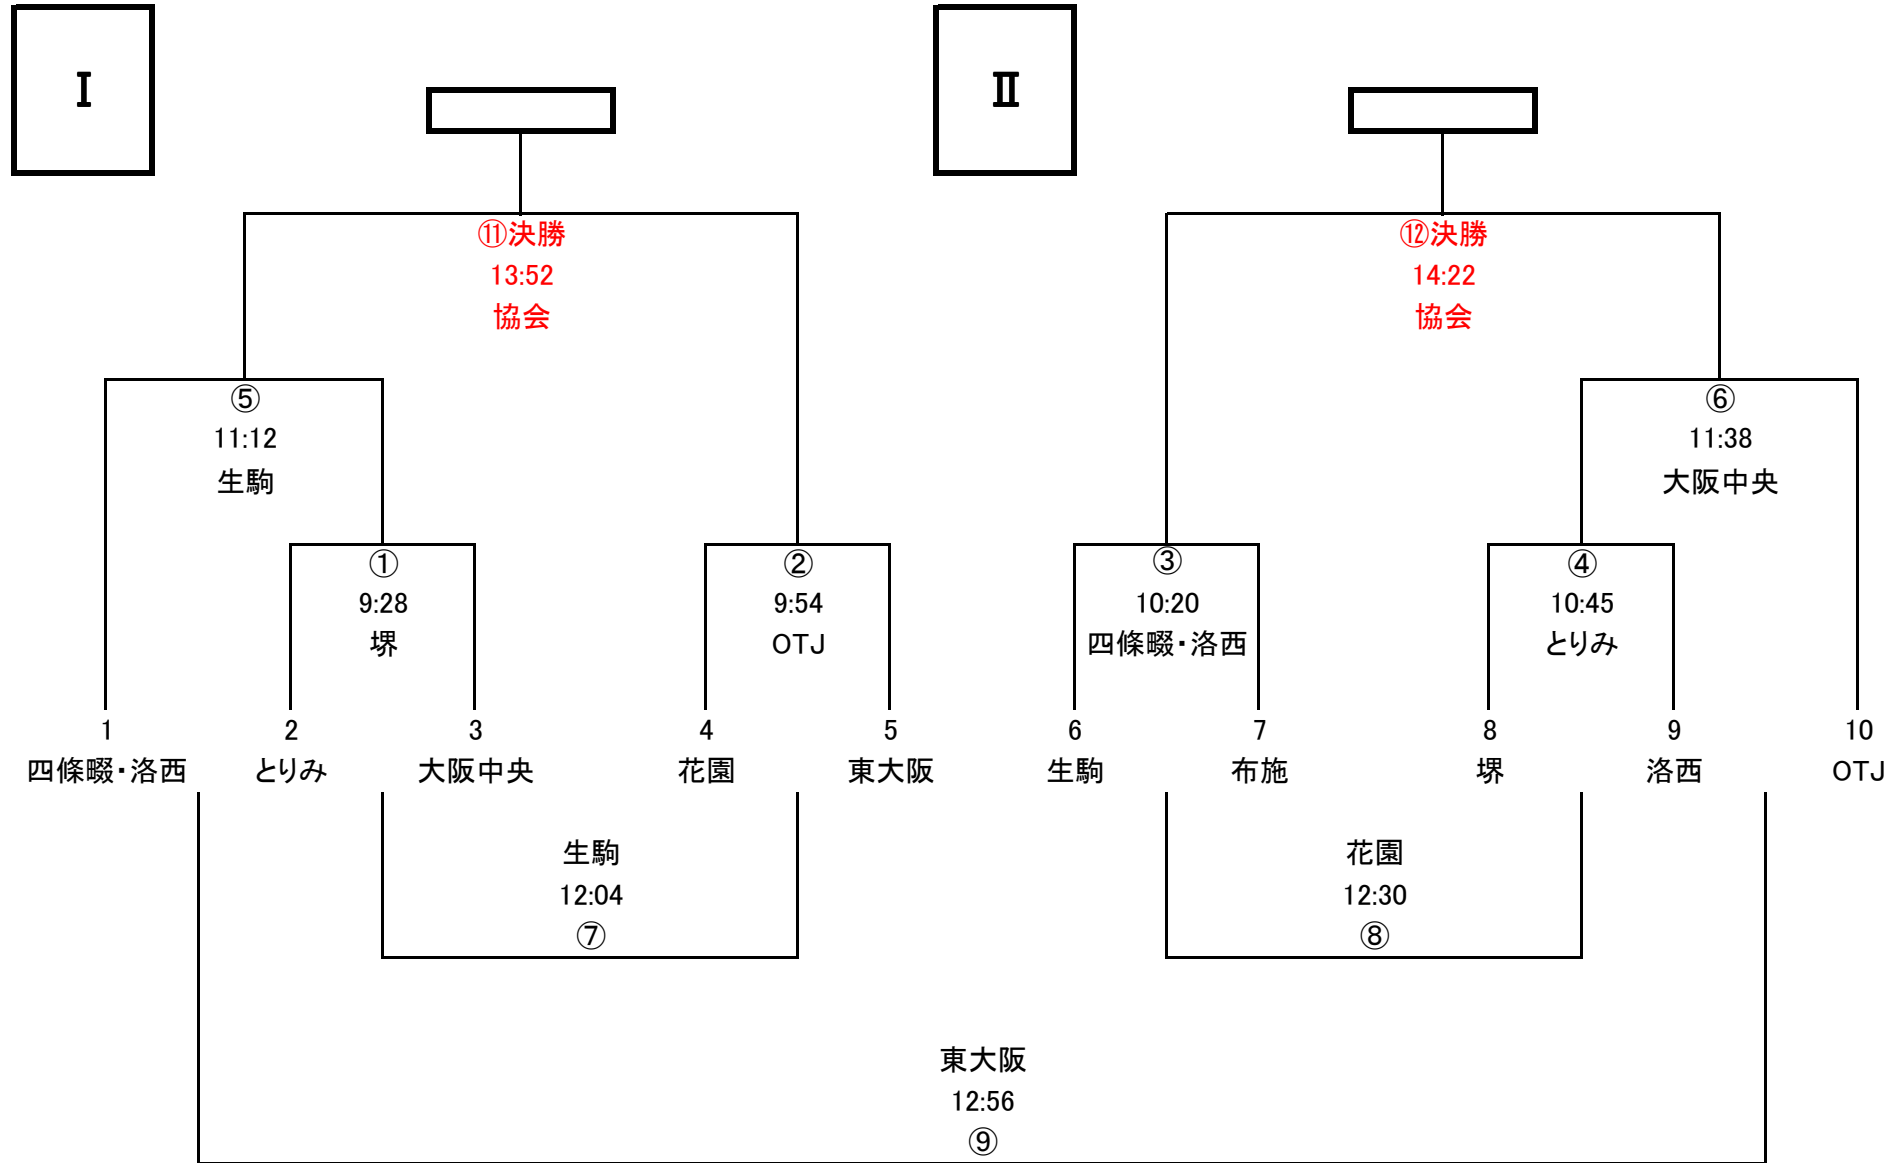

5年生 トーナメント表  
 (花園ラグビー場 多目的グランドAコート)

◎同点の場合は本部にて抽選を行います。

◎レフリーは試合結果を本部に報告して下さい。

◎レフリーは前の試合のハーフタイム、チームキャプテンは5分前にトスを行いますので本部までお願いします。

(アナウンス) 試合開始1分前です→試合を開始して下さい→前半を終了して下さい→後半を開始して下さい→試合

6年生 トーナメント表  
 (花園ラグビー場 多目的グランドBコート)

◎同点の場合は本部にて抽選を行います。

◎レフリーは試合結果を本部に報告して下さい。

◎レフリーは前の試合のハーフタイム、チームキャプテンは5分前にトスを行いますので本部までお願いします。

(アナウンス) 試合開始1分前です→試合を開始して下さい→前半を終了して下さい→後半を開始