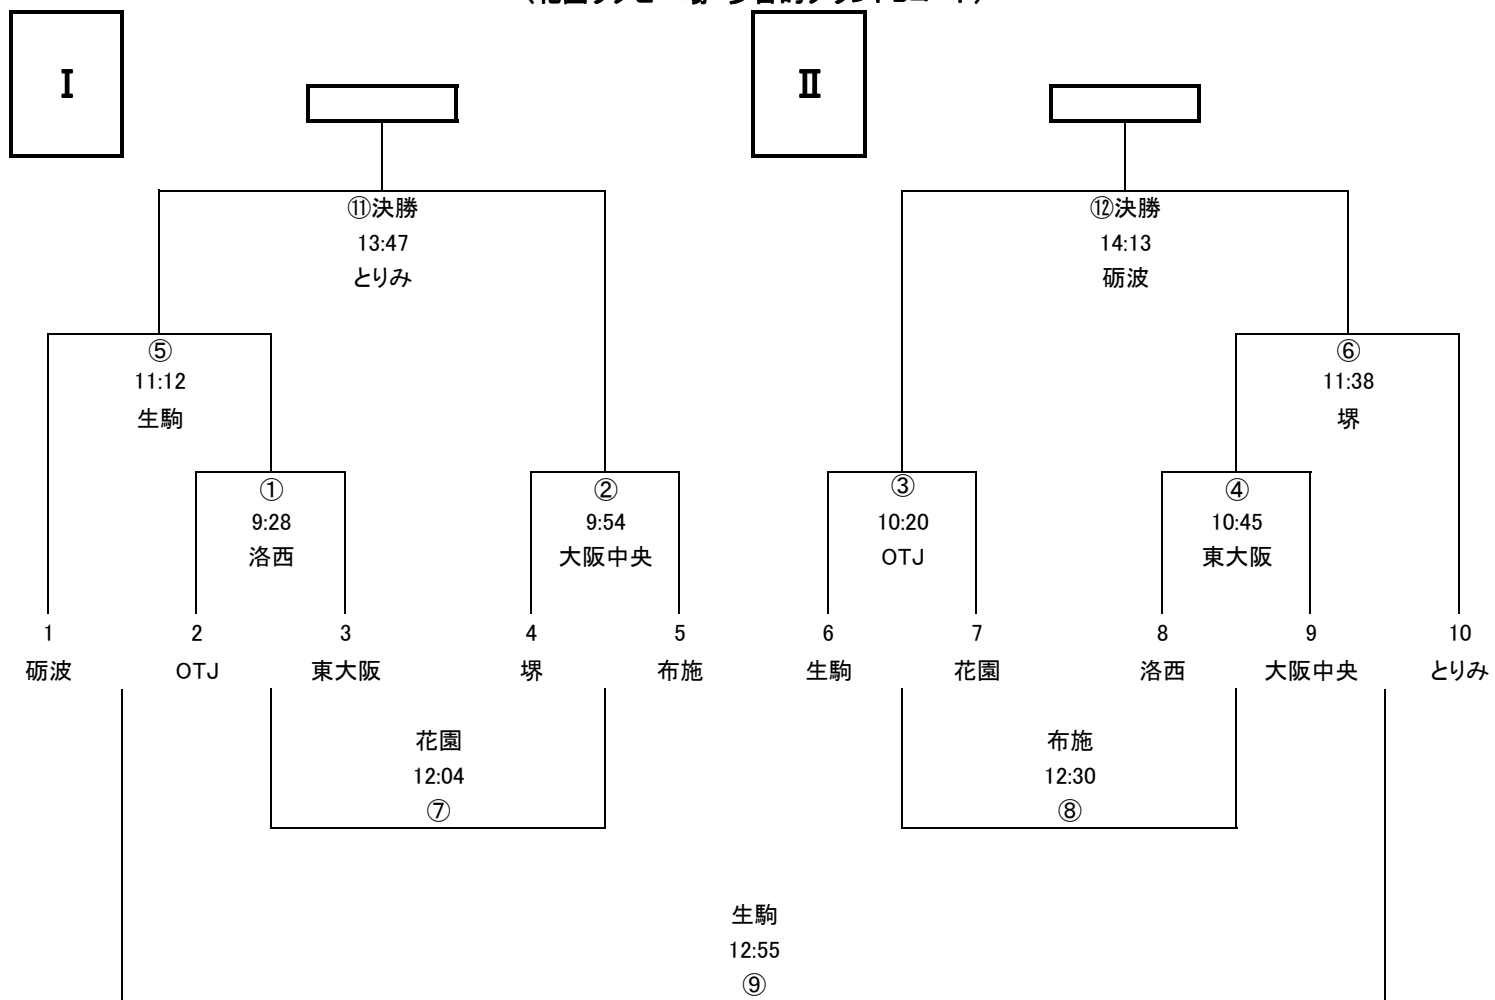

1年生 トーナメント表
(花園ラグビー場 多目的グラウンドBコート)

◎同点の場合は本部にて抽選を行います。

◎レフリーは試合結果を本部に報告して下さい。

◎レフリーは前の試合のハーフタイム、チームキャプテンは5分前にトスを行いますので本部までお願いします。

(アナウンス) 試合開始1分前です→試合を開始して下さい→前半を終了して下さい→後半を開始して下さい→試合を終了して下さい