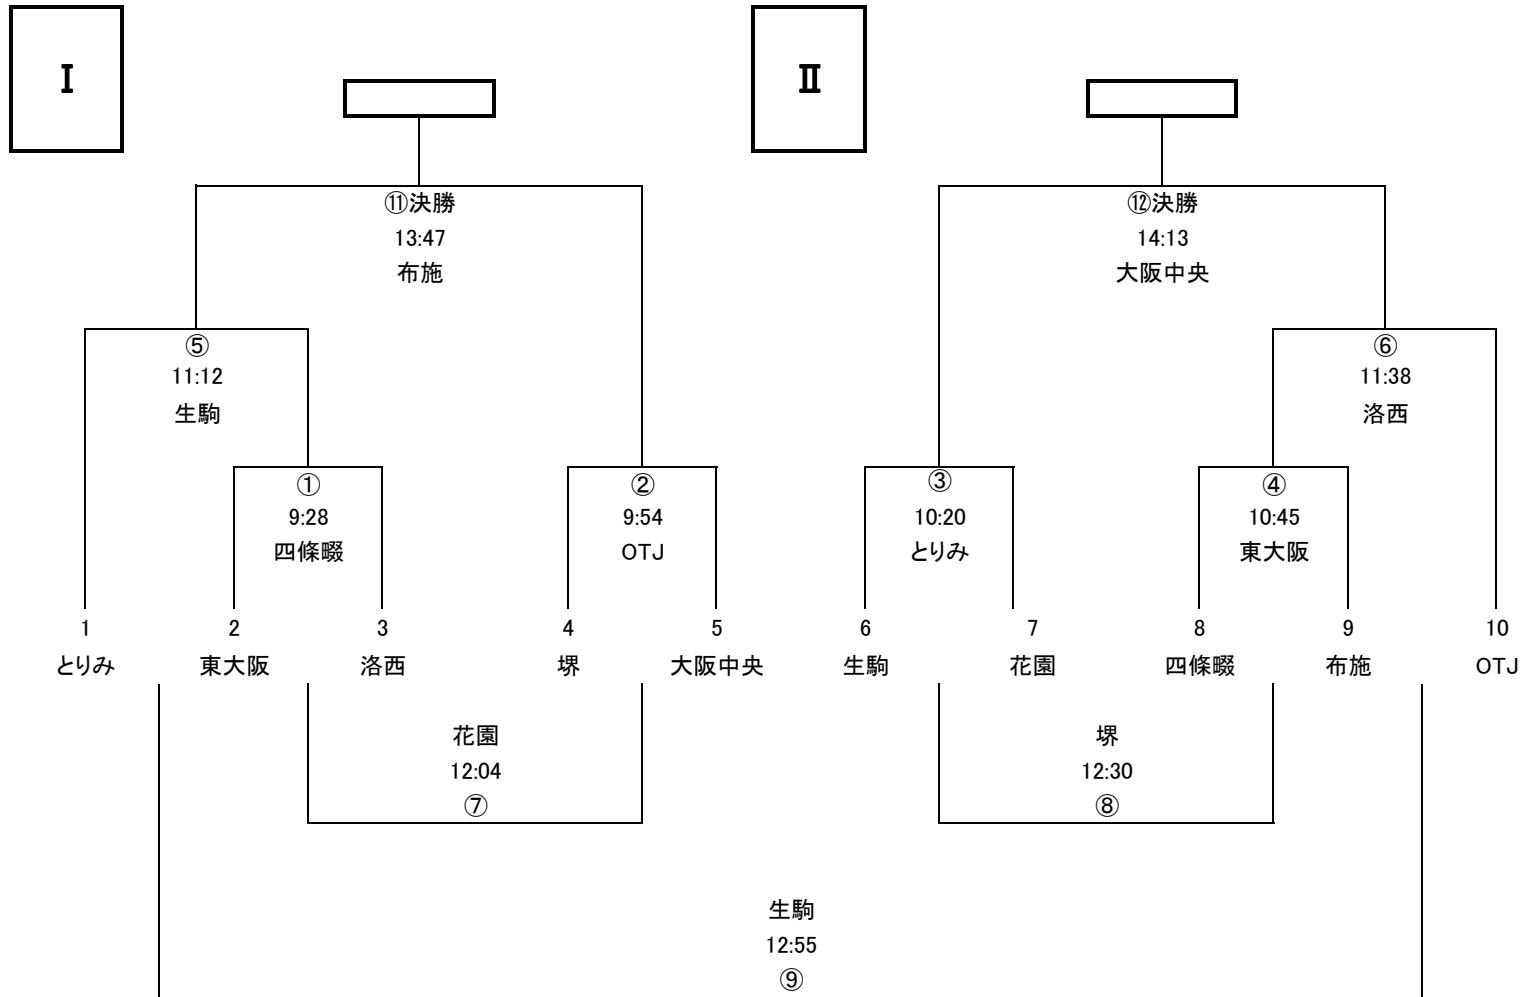

2年生 トーナメント表
 (花園ラグビー場 多目的グラウンドEコート)

◎同点の場合は本部にて抽選を行います。

◎レフリーは試合結果を本部に報告して下さい。

◎レフリーは前の試合のハーフタイム、チームキャプテンは5分前にトスを行いますので本部までお願いします。

(アナウンス) 試合開始1分前です→試合を開始して下さい→前半を終了して下さい→後半を開始して下さい→試合を終了して下さい

3年生 トーナメント表
 (花園ラグビー場 多目的グランドコート)

◎同点の場合は本部にて抽選を行います。

◎レフリーは試合結果を本部に報告して下さい。

◎レフリーは前の試合のハーフタイム、チームキャプテンは5分前にトスを行いますので本部までお願いします。

(アナウンス) 試合開始1分前です→試合を開始して下さい→前半を終了して下さい→後半を開始して下さい→試合を終了して下さい

4年生 トーナメント表
 (花園ラグビー場 多目的グラウンドコート)

◎同点の場合は本部にて抽選を行います。

◎レフリーは前の試合のハーフタイム、チームキャプテンは5分前にトスを行いますので本部までお願いします。

(アナウンス) 試合開始1分前です→試合を開始して下さい→前半を終了して下さい→後半を開始して下さい→試合を終了して下さい