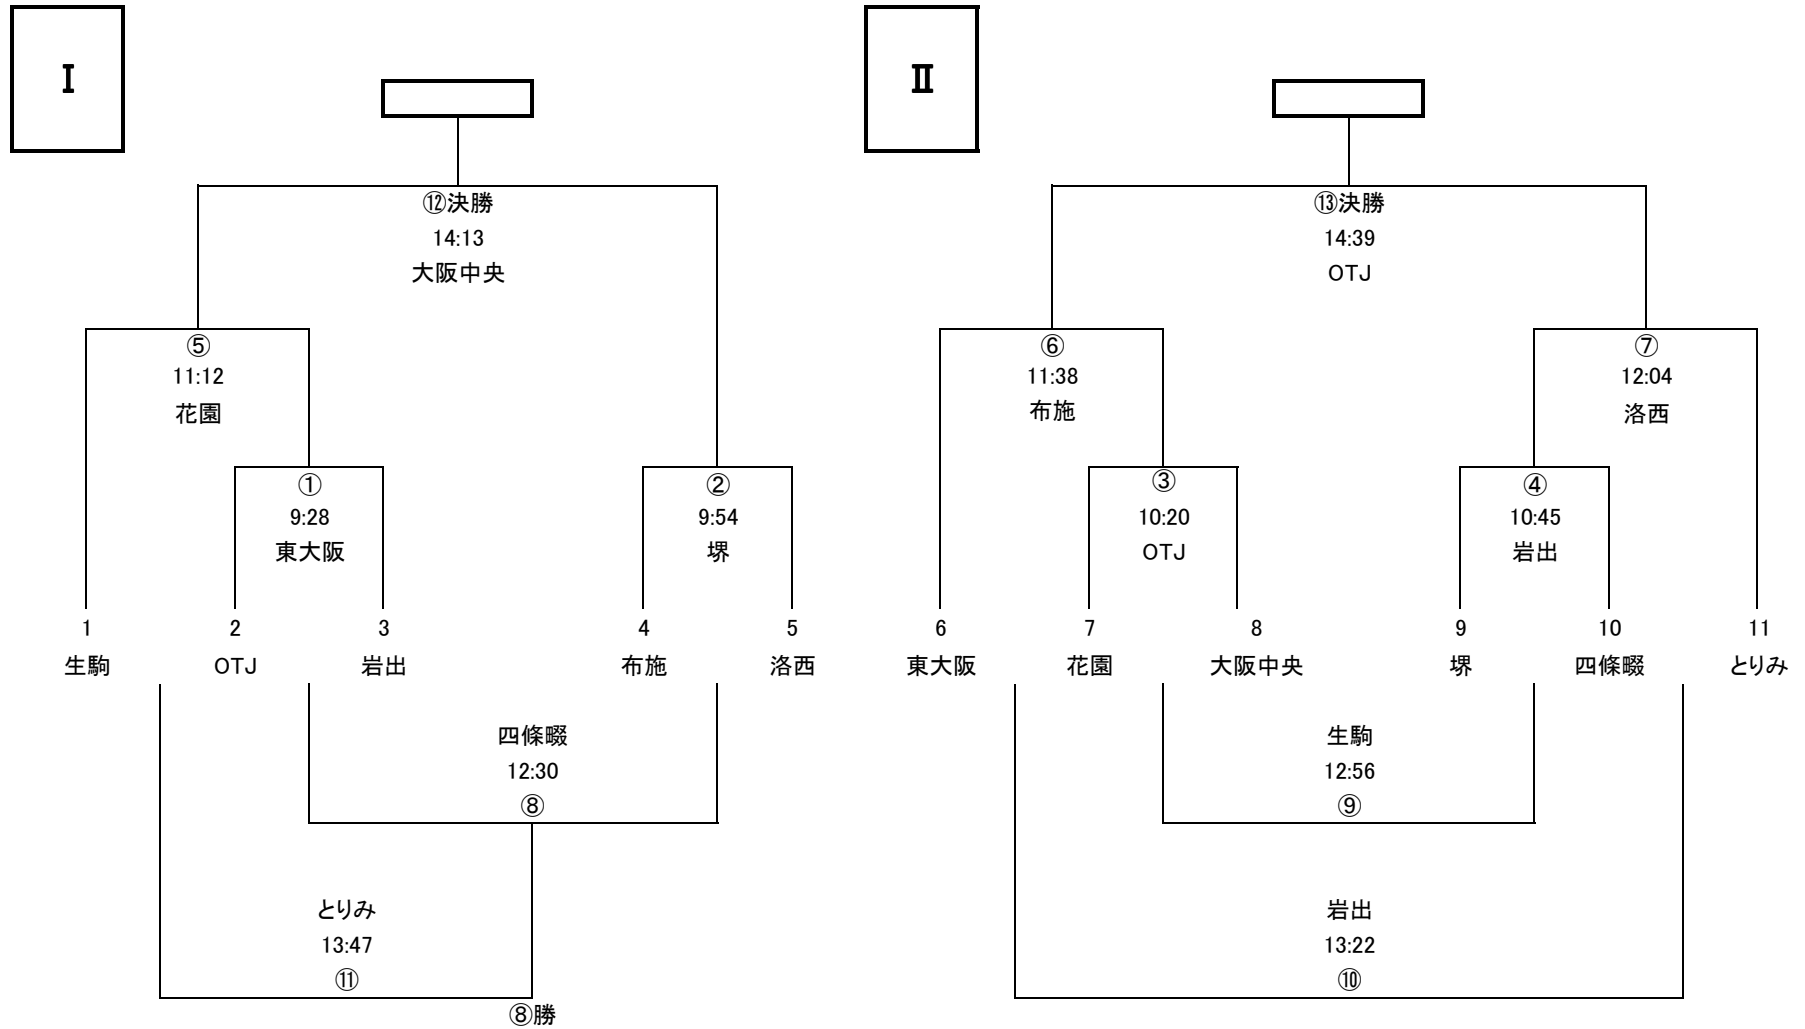

2年生 トーナメント表
 (花園ラグビー場 多目的グラウンドEコート)

◎同点の場合は本部にて抽選を行います。

◎レフリーは試合結果を本部に報告して下さい。

◎レフリーは前の試合のハーフタイム、チームキャプテンは5分前にトスを行いますので本部までお願いします。

(アナウンス) 試合開始1分前です→試合を開始して下さい→前半を終了して下さい→後半を開始して下さい→試合を終了して下さい

3年生 トーナメント表
 (花園ラグビー場 多目的グランドコート)

◎同点の場合は本部にて抽選を行います。

◎レフリーは試合結果を本部に報告して下さい。

◎レフリーは前の試合のハーフタイム、チームキャプテンは5分前にトスを行いますので本部までお願いします。

(アナウンス) 試合開始1分前です→試合を開始して下さい→前半を終了して下さい→後半を開始して下さい→試合を終了して下さい

4年生 トーナメント表
 (花園ラグビー場 多目的グラウンドコート)

◎同点の場合は本部にて抽選を行います。

◎レフリーは前の試合のハーフタイム、チームキャプテンは5分前にトスを行いますので本部までお願いします。

(アナウンス) 試合開始1分前です→試合を開始して下さい→前半を終了して下さい→後半を開始して下さい→試合を終了して下さい