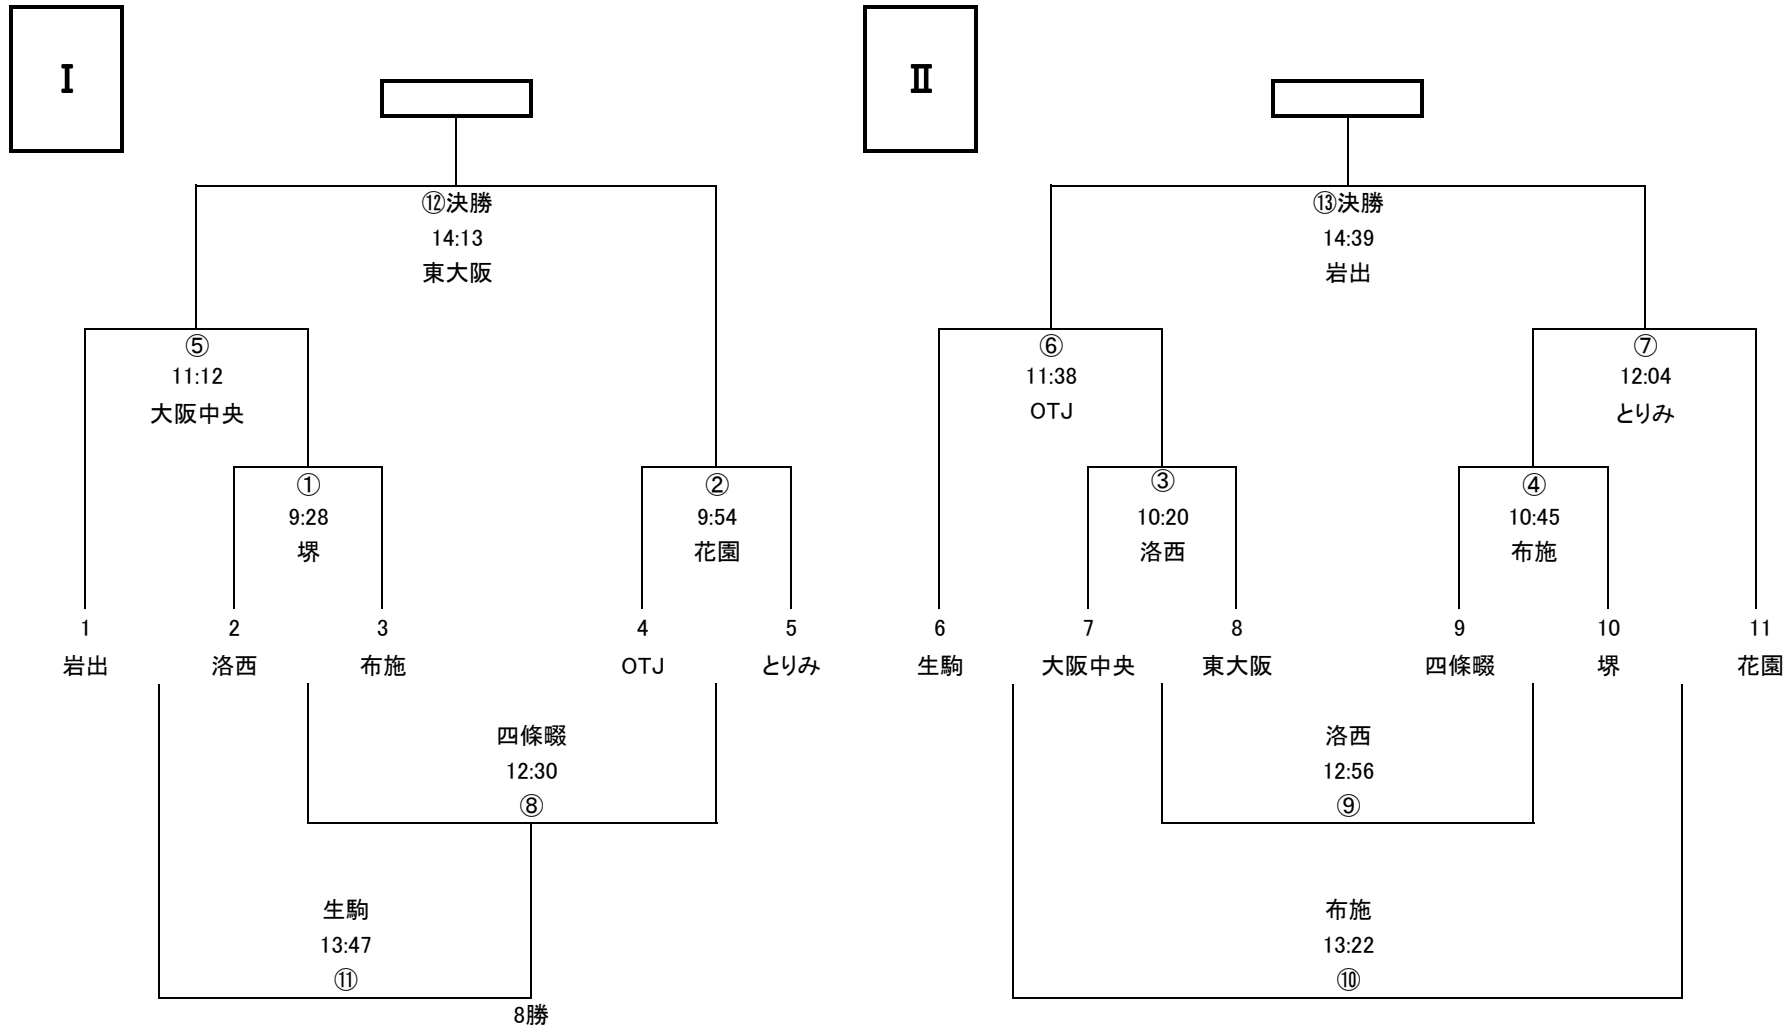

2年生 トーナメント表
 (花園ラグビー場 多目的グラウンドEコート)

◎同点の場合は本部にて抽選を行います。

◎レフリーは試合結果を本部に報告して下さい。

◎レフリーは前の試合のハーフタイム、チームキャプテンは5分前にトスを行いますので本部までお願いします。

(アナウンス) 試合開始1分前です→試合を開始して下さい→前半を終了して下さい→後半を開始して下さい→試合を終了して下さい

3年生 トーナメント表
 (花園ラグビー場 多目的グランドコート)

◎同点の場合は本部にて抽選を行います。

◎レフリーは試合結果を本部に報告して下さい。

◎レフリーは前の試合のハーフタイム、チームキャプテンは5分前にトスを行いますので本部までお願いします。

(アナウンス) 試合開始1分前です→試合を開始して下さい→前半を終了して下さい→後半を開始して下さい→試合を終了して下さい

4年生 トーナメント表
 (花園ラグビー場 多目的グラウンドコート)

◎同点の場合は本部にて抽選を行います。