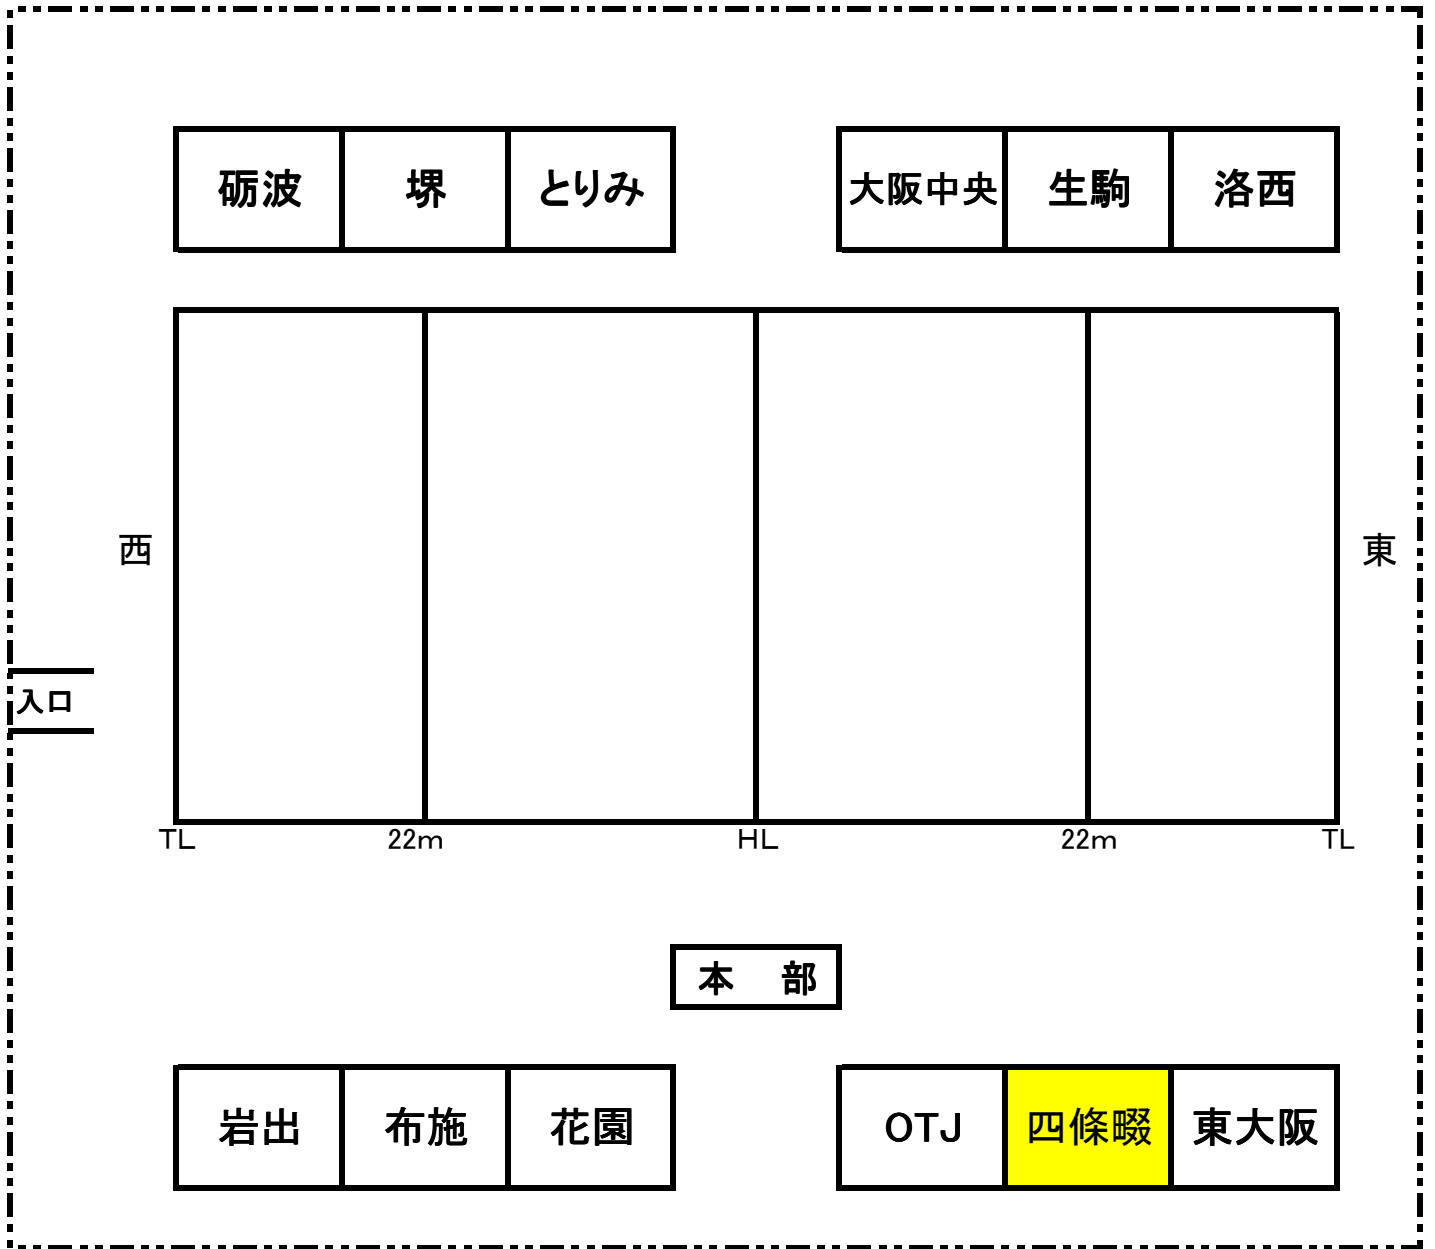

5/4 幼児～4年生

5/5 5年生・6年生

5/4・5/5待機スタンド

5/5 開会式・閉会式 整列順(人工芝グラウンド)

|   |    |      |    |     |    |    |     |     |     |    |    |
|---|----|------|----|-----|----|----|-----|-----|-----|----|----|
| 堺 | 洛西 | 大阪中央 | 生駒 | とりみ | 布施 | 花園 | OTJ | 東大阪 | 四條躰 | 岩出 | 砺波 |
|---|----|------|----|-----|----|----|-----|-----|-----|----|----|

本部