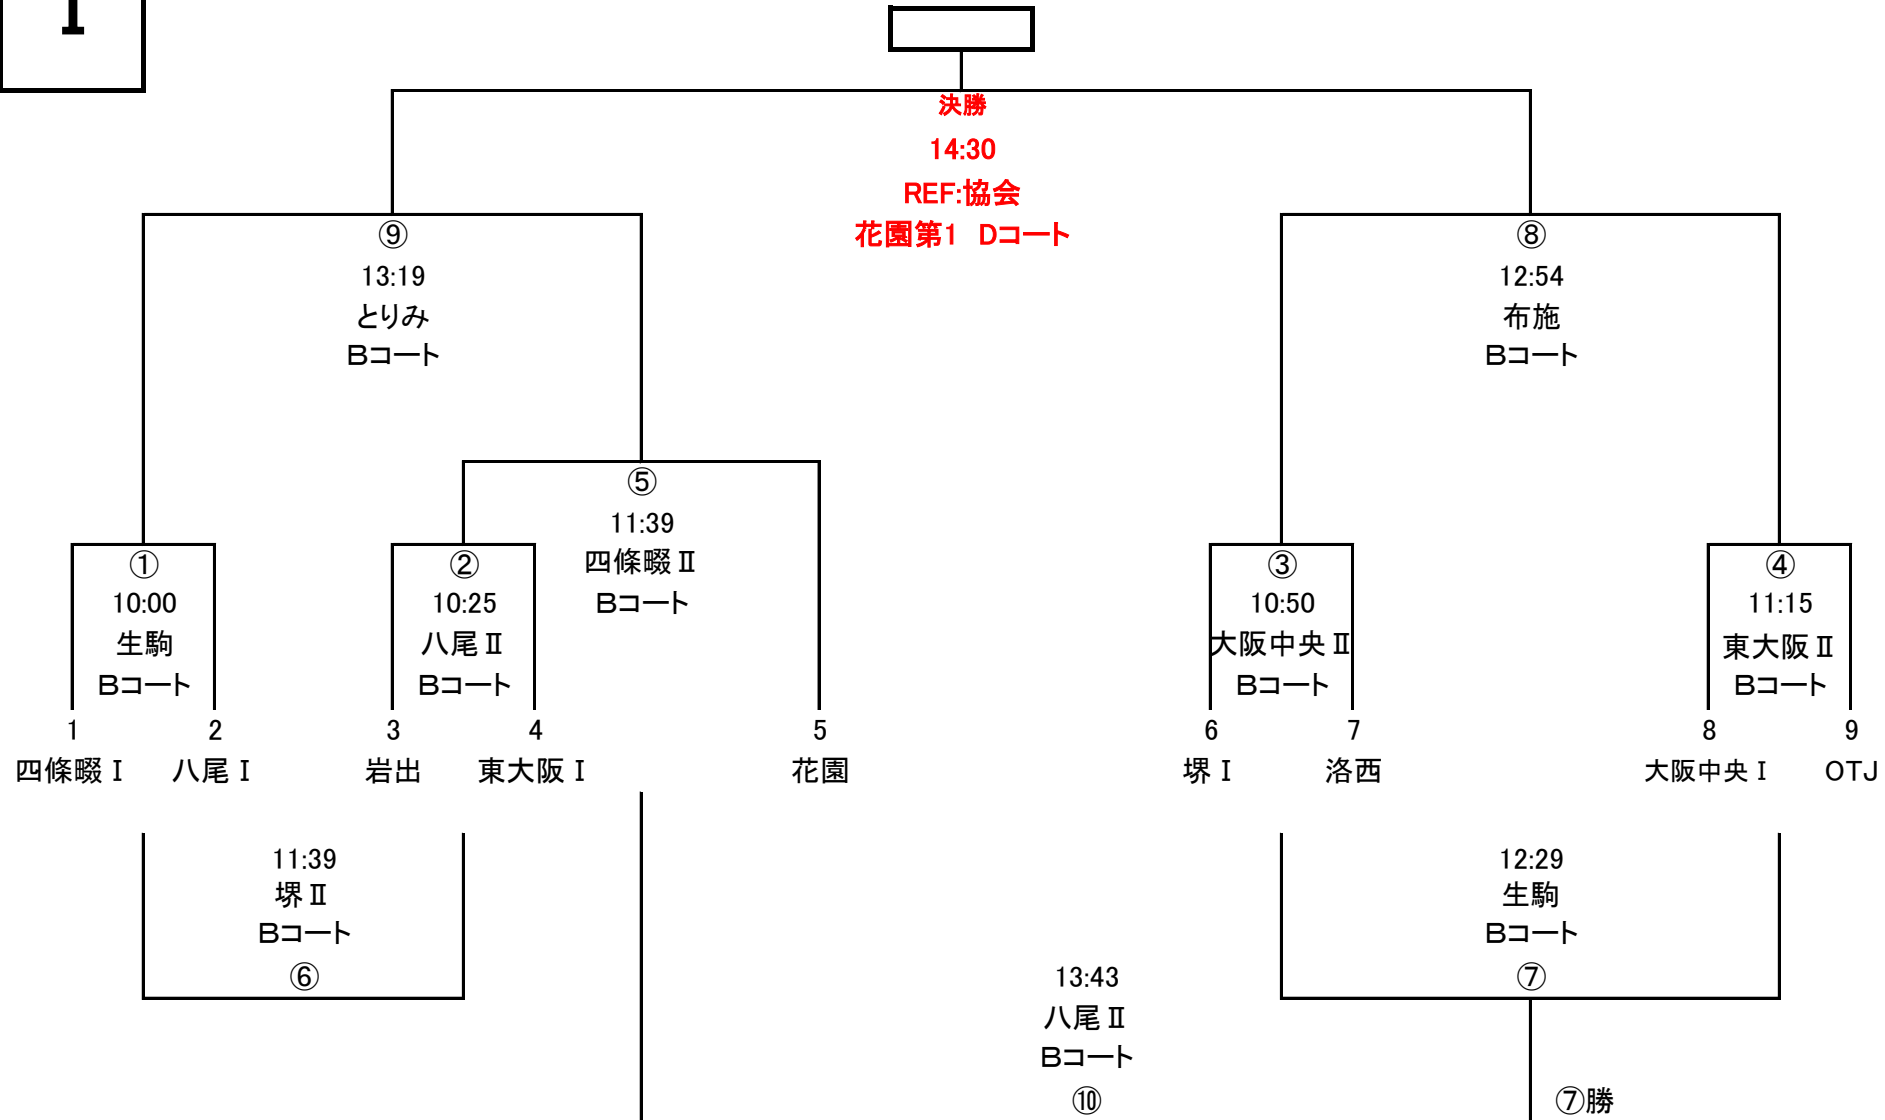

4年生 トーナメント表 (花園ラグビー場 第2グラウンド・Dコート)

II

◎同点の場合は本部にて抽選を行います。

◎レフリーは試合結果を本部に報告して下さい。

◎前半キックオフはタイムスケジュール左記チームが本部側から行う。

◎レフリーは前の試合ハーフタイムに確認のため本部までお越し下さい。

(アナウンス) 試合開始1分前です→試合を開始して下さい→前半を終了して下さい→後半を開始して下さい→試合を終了して下さい

6年生 トーナメント表 (花園ラグビー場 第2グラウンド・Bコート)

I

◎同点の場合は本部にて抽選を行います。

◎レフリーは試合結果を本部に報告して下さい。

◎前半キックオフはタイムスケジュール左記チームが本部側から行う。

◎レフリーは前の試合ハーフタイムに確認のため本部までお越し下さい。

(アナウンス) 試合開始1分前です→試合を開始して下さい→前半を終了して下さい→後半を開始して下さい→試合を終了して下さい