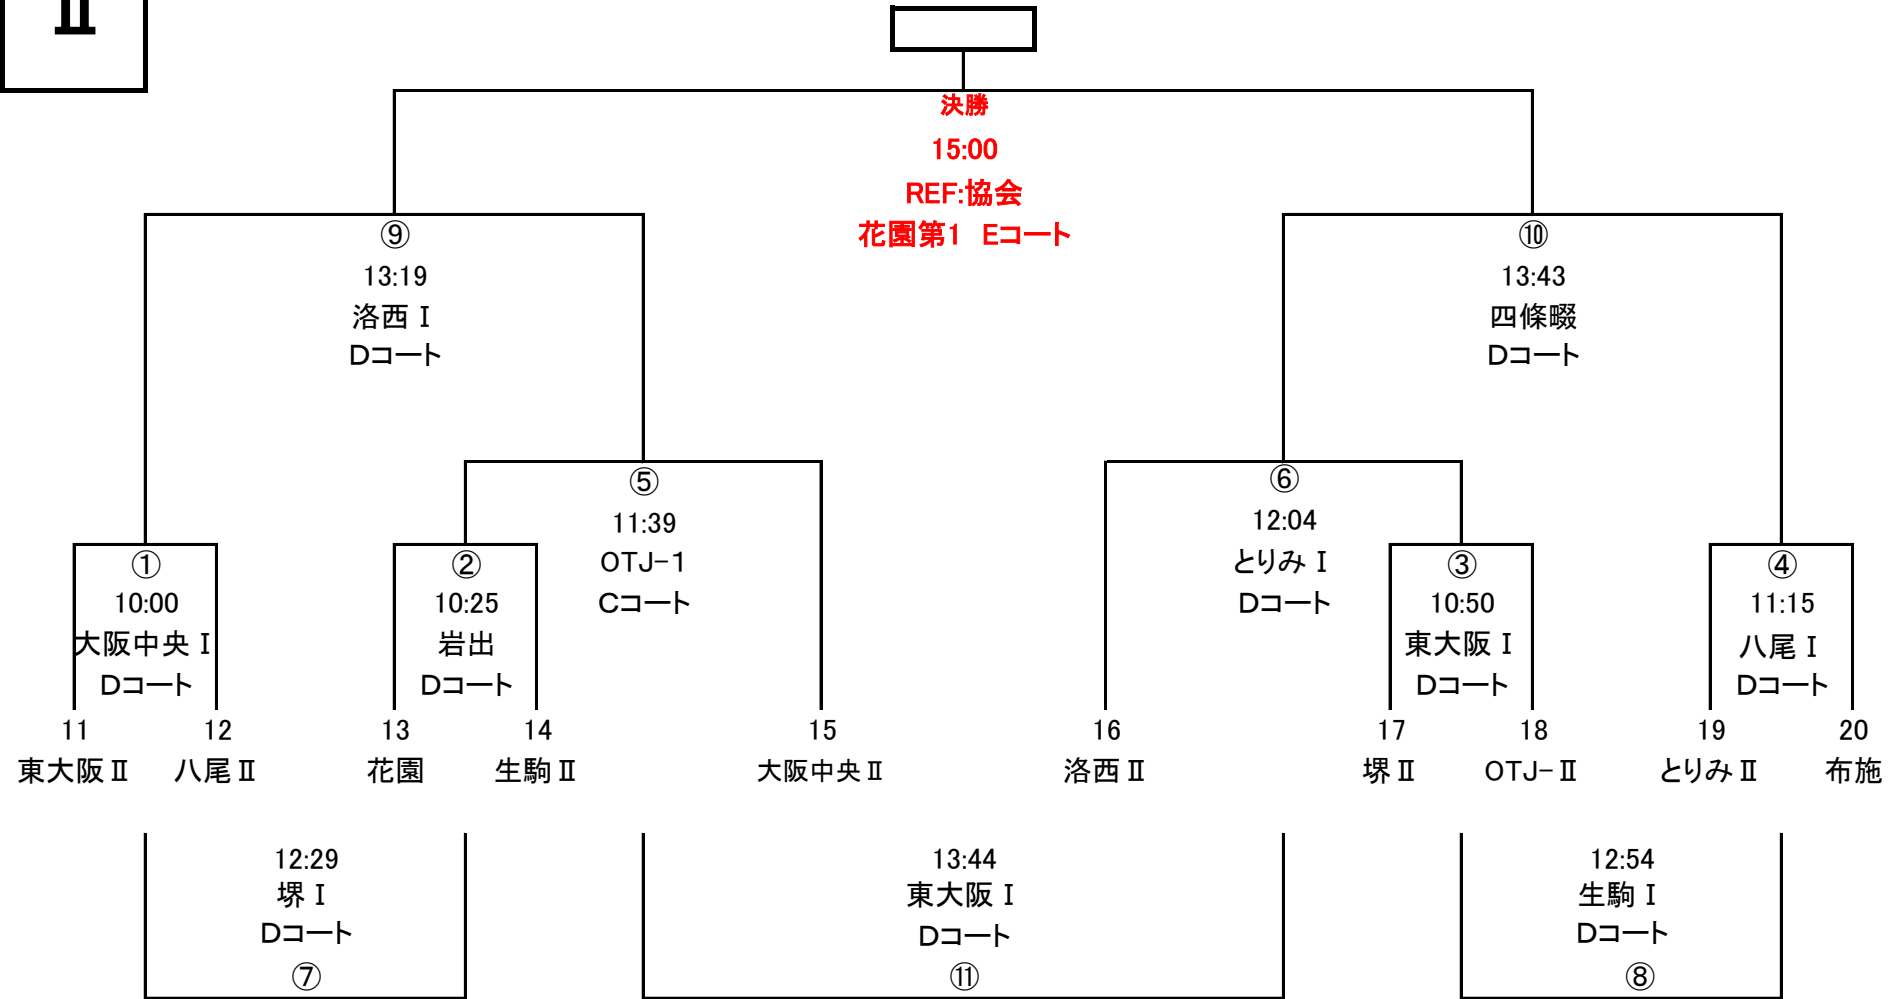

4年生 トーナメント表 (花園ラグビー場 第2グラウンド・Aコート)

I

◎同点の場合は本部にて抽選を行います。

◎レフリーは試合結果を本部に報告して下さい。

◎前半キックオフはタイムスケジュール左記チームが本部側から行う。

◎レフリーは前の試合ハーフタイムに確認のため本部までお越し下さい。

(アナウンス) 試合開始1分前です→試合を開始して下さい→前半を終了して下さい→後半を開始して下さい→試合を終了して下さい

4年生 トーナメント表 (花園ラグビー場 第2グラウンド・Dコート)

II

◎同点の場合は本部にて抽選を行います。

◎レフリーは試合結果を本部に報告して下さい。

◎前半キックオフはタイムスケジュール左記チームが本部側から行う。

◎レフリーは前の試合ハーフタイムに確認のため本部までお越し下さい。

(アナウンス) 試合開始1分前です→試合を開始して下さい→前半を終了して下さい→後半を開始して下さい→試合を終了して下さい

6年生 トーナメント表 (花園ラグビー場 第2グラウンド・Bコート)

I

◎同点の場合は本部にて抽選を行います。

◎レフリーは試合結果を本部に報告して下さい。

◎前半キックオフはタイムスケジュール左記チームが本部側から行う。

◎レフリーは前の試合ハーフタイムに確認のため本部までお越し下さい。

(アナウンス) 試合開始1分前です→試合を開始して下さい→前半を終了して下さい→後半を開始して下さい→試合を終了して下さい