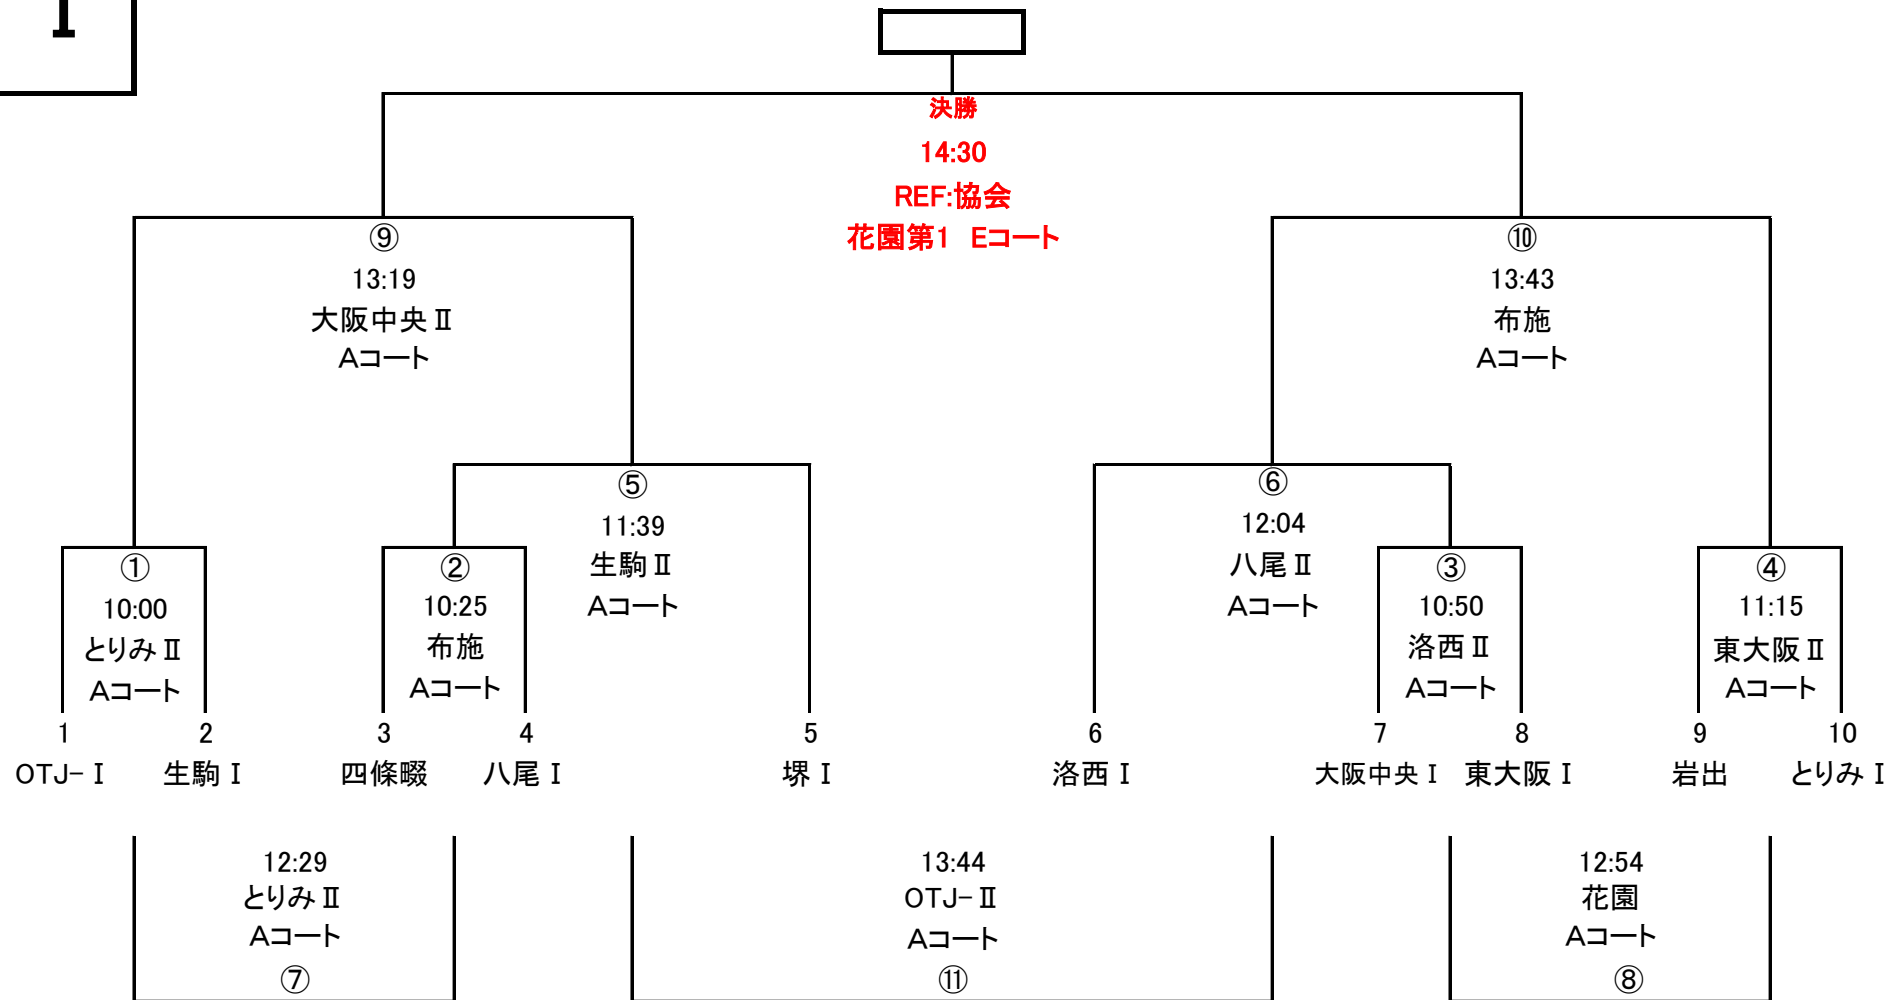

4年生 トーナメント表 (花園ラグビー場 第2グラウンド・Aコート)

I

◎同点の場合は本部にて抽選を行います。

◎レフリーは試合結果を本部に報告して下さい。

◎前半キックオフはタイムスケジュール左記チームが本部側から行う。

◎レフリーは前の試合ハーフタイムに確認のため本部までお越し下さい。

(アナウンス) 試合開始1分前です→試合を開始して下さい→前半を終了して下さい→後半を開始して下さい→試合を終了して下さい

4年生 トーナメント表 (花園ラグビー場 第2グラウンド・Dコート)

II

◎同点の場合は本部にて抽選を行います。

◎レフリーは試合結果を本部に報告して下さい。

◎前半キックオフはタイムスケジュール左記チームが本部側から行う。

◎レフリーは前の試合ハーフタイムに確認のため本部までお越し下さい。

(アナウンス) 試合開始1分前です→試合を開始して下さい→前半を終了して下さい→後半を開始して下さい→試合を終了して下さい

6年生 トーナメント表 (花園ラグビー場 第2グラウンド・Bコート)

I

◎同点の場合は本部にて抽選を行います。

◎レフリーは試合結果を本部に報告して下さい。

◎前半キックオフはタイムスケジュール左記チームが本部側から行う。

◎レフリーは前の試合ハーフタイムに確認のため本部までお越し下さい。

(アナウンス) 試合開始1分前です→試合を開始して下さい→前半を終了して下さい→後半を開始して下さい→試合を終了して下さい