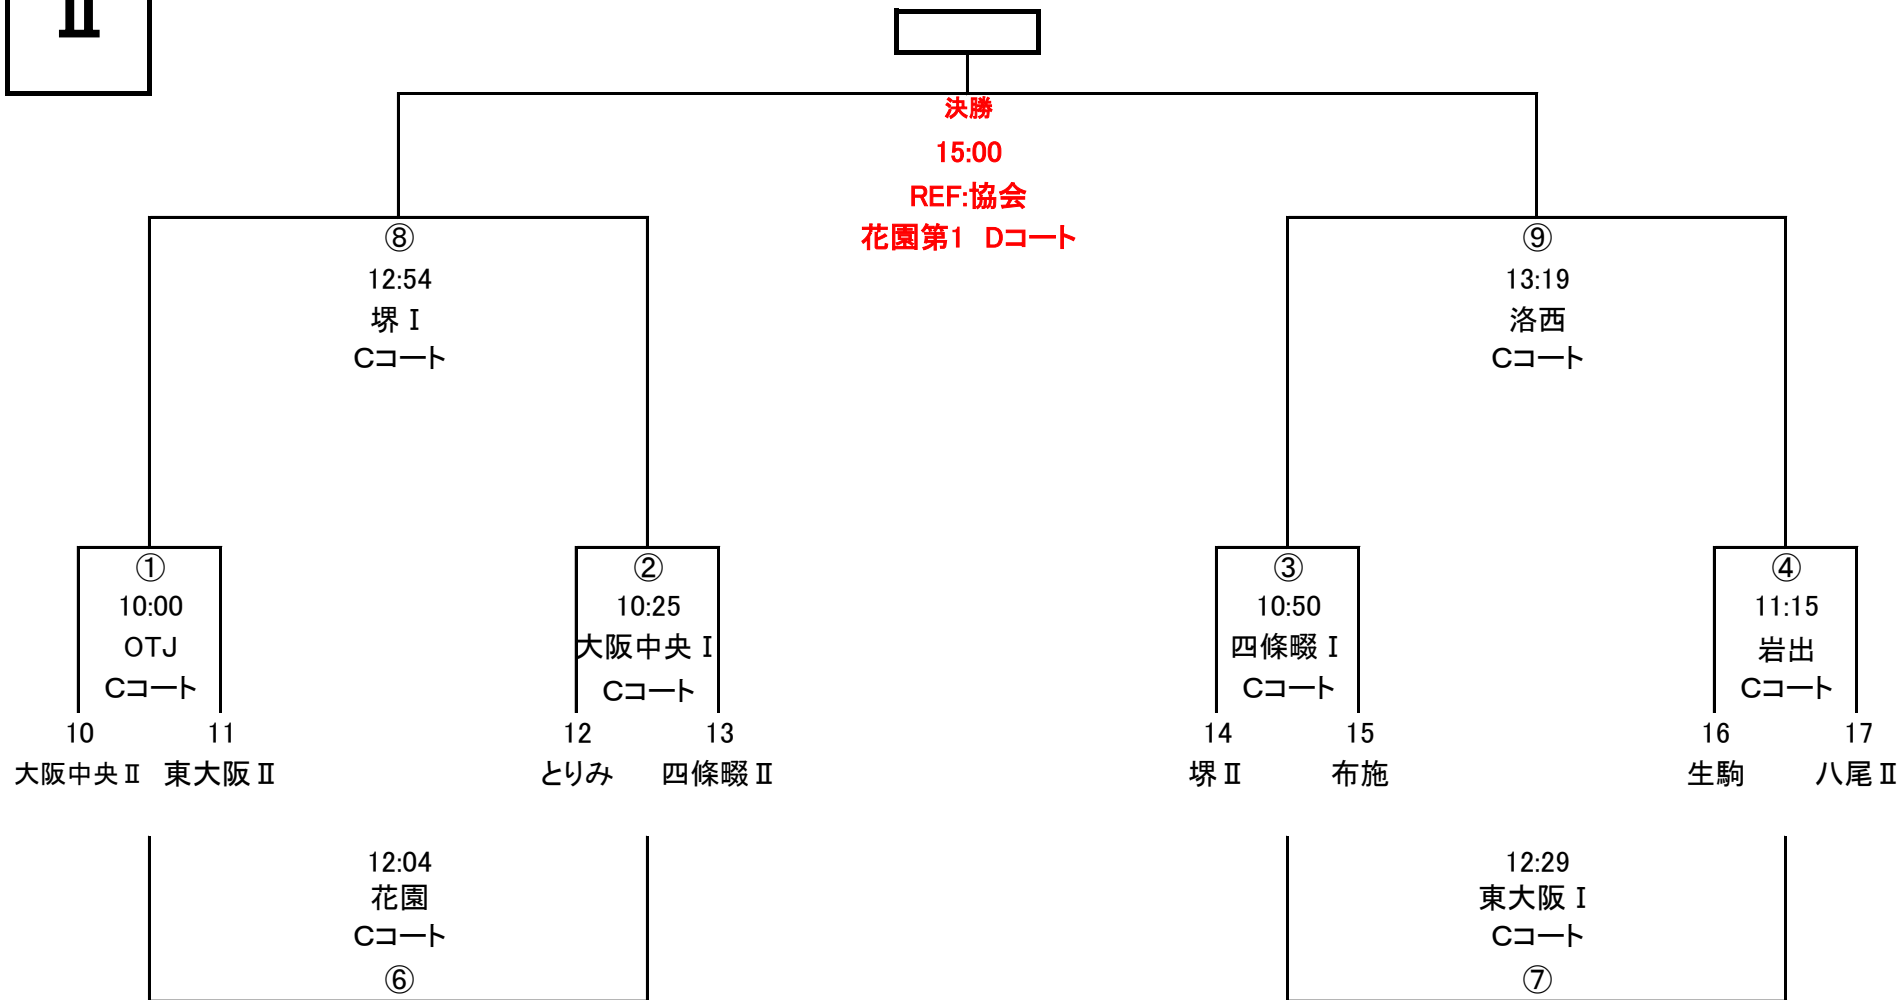

6年生 トーナメント表 (花園ラグビー場 第2グラウンド・Cコート)

II

◎同点の場合は本部にて抽選を行います。

◎レフリーは試合結果を本部に報告して下さい。

◎前半キックオフはタイムスケジュール左記チームが本部側から行う。

◎レフリーは前の試合ハーフタイムに確認のため本部までお越し下さい。

(アナウンス) 試合開始1分前です→試合を開始して下さい→前半を終了して下さい→後半を開始して下さい→試合を終了して下さい